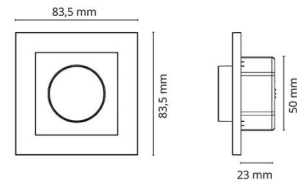

Runko: Polykarbonaatti (PC)
 Väri: Musta (RAL 9004)

**Asennus/KytKentä**

Asennus: Uppoasennus, Sisävalaisimet

Mitat

Pituus (mm) L: 84
 Leveys (mm) W: 84
 Korkeus (mm) H: 42
 Upotusaukko (mm): 56
 Paino (kg) brutto/netto: 0.085 / 0.085

Pakkaus

Pakkauksen mitat (L x W x H mm): 84 x 84 x 42
 Numero pakkausta kohti: 6

7 0 2 1 9 8 8 2 0 4 8 1 8