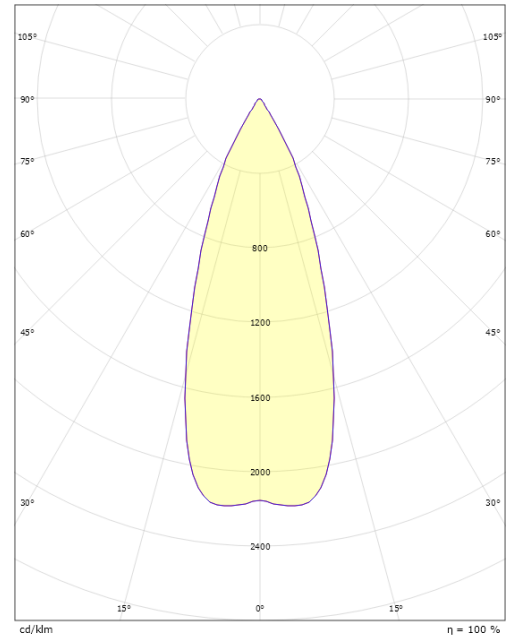

Asennus/Kytkenä

Asennus: Pinta-asennus, Sisävalaisimet / Ulkona
 Kytkenä: Liitinrima

Mitat

Leveys (mm) W: 90
 Korkeus (mm) H: 125
 Syvyys (D): 147
 Paino (kg) brutto/netto: 1.08 / 0.9

Pakkaus

Pakkauksen mitat (L x W x H mm): 125 x 900 x 125

7 0 2 1 9 8 6 2 3 7 0 0 9