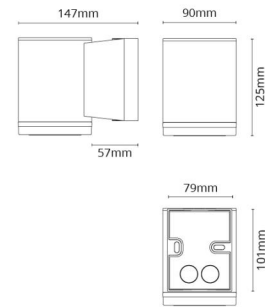

Valonlähteen tyyppi

Valonlähteen tyyppi: LED
 Kanta: GU10
 Mukana valonlähde: Kyllä
 Valovirta: 190lm
 Tehokkuus: 42 lm/W
 Värilämpötila: 2700K
 Värintoistoindeksi: Ra>80
 SDCM: SDCM: 4
 Elinikä: L70/B50>40.000
 Valonjako: Suora
 Kupu: Muovi kirkas
 Avauskulma: 35°

Asennus/Kytkenä

Asennus: Pinta-asennus, Sisävalaisimet / Ulkona
 Kytkenä: Liitinrima

Mitat

Leveys (mm) W: 90
 Korkeus (mm) H: 125
 Syvyys (D): 147
 Paino (kg) brutto/netto: 1.08 / 0.9

Pakkaus

Pakkauksen mitat (L x W x H mm): 125 x 900 x 125