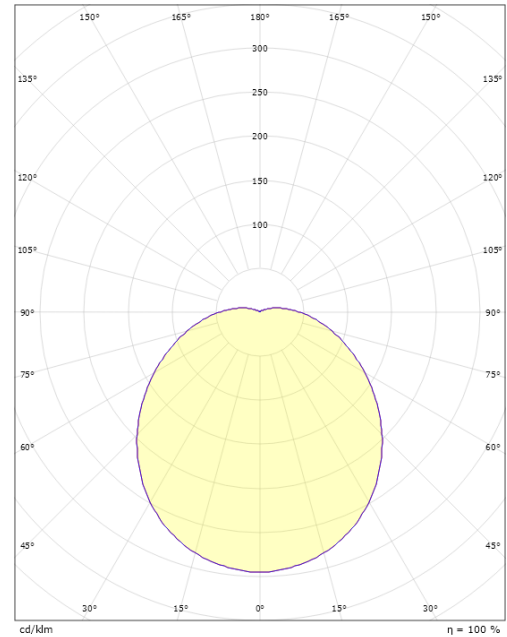

**Asennus/KytKentä**

Asennus: Pinta-asennus, Sisävalaisimet  
 KytKentä: Liitinrima

**Mitat**

Korkeus (mm) H: 87  
 Halkaisija (mm) D: 300  
 Paino (kg) brutto/netto: 1.08 / 0.9

**Pakkaus**

Pakkauksen mitat (L x W x H mm): 310 x 310 x 95

7 0 2 1 9 8 2 1 2 1 1 0 4