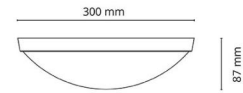

Valonlähteen tyyppi

Valonlähteen tyyppi: LED
Valovirta: 800lm
Tehokkuus: 80 lm/W
Värielämpötila: 3000K
Värintoistoindeksi: Ra>80
SDCM: SDCM: 3
Elinikä: L70/B10>50.000
Valonjako: Suora
Kupu: Opaali
Avauskulma: 110°
UGR: UGR<22
Fotobiologinen turvallisuus: RG 0