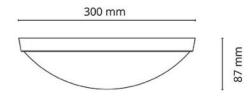

Valonlähteen tyyppi

Valonlähteen tyyppi: LED
Valovirta: 760lm
Tehokkuus: 76 lm/W
Värlämpötila: 3000K
Värintoistoindeksi: Ra>80
SDCM: SDCM: 3
Elinikä: L70/B10>50.000
Valonjako: Suora
Kupu: Opaali
Avauskulma: 110°
UGR: UGR<22
Fotobiologinen turvallisuus: RG 0