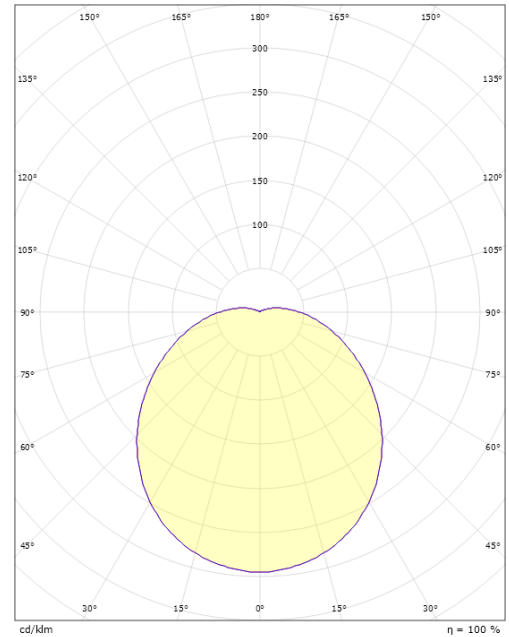

Asennus/KytKentä

Asennus: Pinta-asennus, Sisävalaisimet
 KytKentä: Liitinrima

Mitat

Korkeus (mm) H: 87
 Halkaisija (mm) D: 300
 Paino (kg) brutto/netto: 1.2 / 1

Pakkaus

Pakkauksen mitat (L x W x H mm): 310 x 310 x 95

7 0 2 1 9 8 2 1 2 1 1 1 1