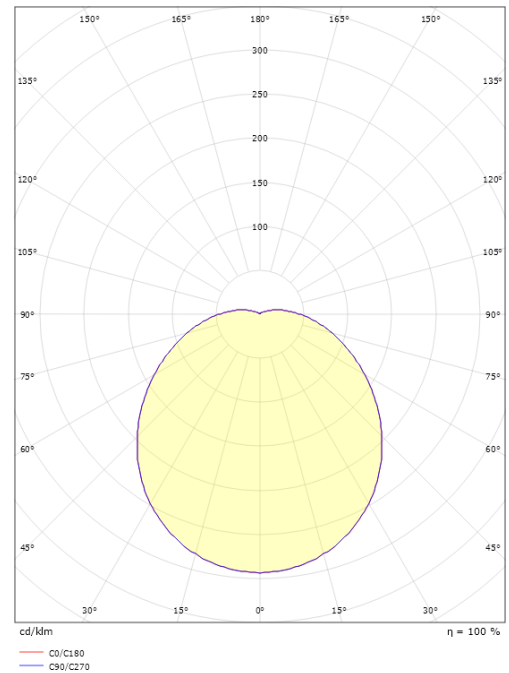

Asennus/KytKentä

Asennus: Pinta-asennus, Sisävalaisimet
 KytKentä: Liitinrima

Mitat

Korkeus (mm) H: 87
 Halkaisija (mm) D: 300
 Paino (kg) brutto/netto: 1.08 / 0.9

Pakkaus

Pakkauksen mitat (L x W x H mm): 310 x 310 x 95

7 0 2 1 9 8 2 1 2 1 1 5 9