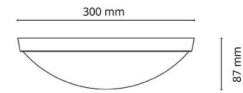

Valonlähteen tyyppi

Valonlähteen tyyppi: LED
Valovirta: 1350lm
Tehokkuus: 71 lm/W
Värielämpötila: 3000K
Värintoistoindeksi: Ra>80
SDCM: SDCM: 3
Elinikä: L70/B10>50.000
Valonjako: Suora
Kupu: Opaali
Avauskulma: 110°
UGR: UGR<25
Fotobiologinen turvallisuus: RG 0