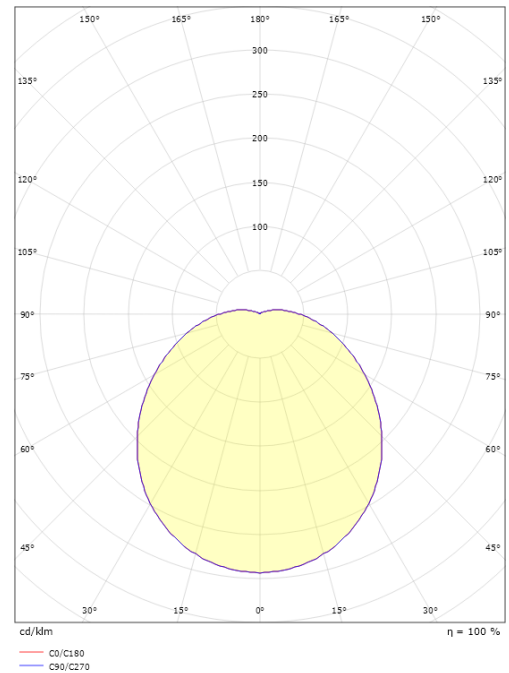

Asennus/KytKentä

Asennus: Pinta-asennus, Sisävalaisimet
 KytKentä: Liitinrima

Mitat

Korkeus (mm) H: 87
 Halkaisija (mm) D: 300
 Paino (kg) brutto/netto: 1.08 / 0.9

Pakkaus

Pakkauksen mitat (L x W x H mm): 310 x 310 x 95

7 0 2 1 9 8 2 1 2 1 2 5 8