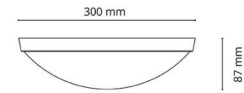

Valonlähteen tyyppi

Valonlähteen tyyppi: LED
Valovirta: 1380lm
Tehokkuus: 73 lm/W
Väriämpötila: 4000K
Värintoistoindeksi: Ra>80
SDCM: SDCM: 3
Elinikä: L70/B10>50.000
Valonjako: Suora
Kupu: Opaali
Avauskulma: 110°
UGR: UGR<25