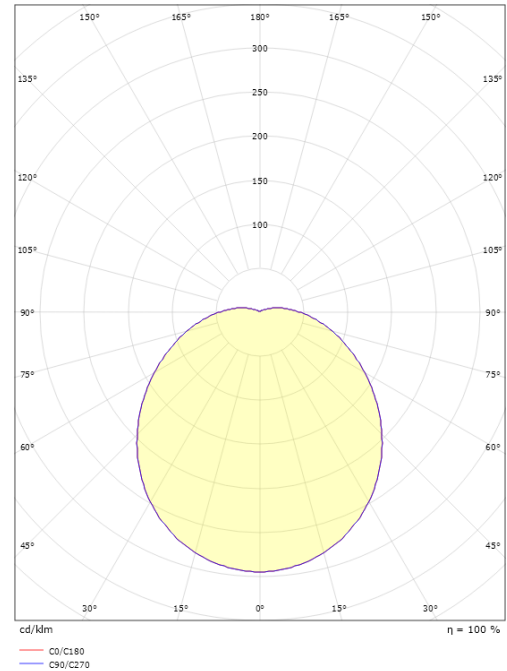

**Asennus/KytKentä**

Asennus: Pinta-asennus, Sisävalaisimet  
 KytKentä: Liitinrima

**Mitat**

Korkeus (mm) H: 87  
 Halkaisija (mm) D: 300  
 Paino (kg) brutto/netto: 1.32 / 1.1

**Pakkaus**

Pakkauksen mitat (L x W x H mm): 310 x 310 x 95

7 0 2 1 9 8 2 1 2 1 2 7 2