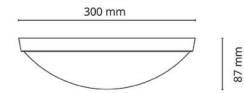

Valonlähteen tyyppi

Valonlähteen tyyppi: LED
Valovirta: 1515lm
Tehokkuus: 76 lm/W
Väriämpötila: 4000K
Värintoistoindeksi: Ra>80
SDCM: SDCM: 3
Elinikä: L70/B10>50.000
Valonjako: Suora
Kupu: Opaali
Avauskulma: 110°
UGR: UGR<25