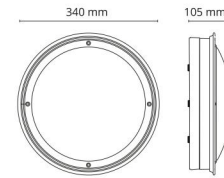

Valonlähteen tyyppi

Valonlähteen tyyppi: LED
Valovirta: 1500lm
Tehokkuus: 107 lm/W
Värielämpötila: 3000K
Värintoistoindeksi: Ra>80
SDCM: SDCM: 3
Elinikä: L70/B50>100.000
Valonjako: Suora/epäsuora
Kupu: Opaali
Avauskulma: 110°
Fotobiologinen turvallisuus: RG 0