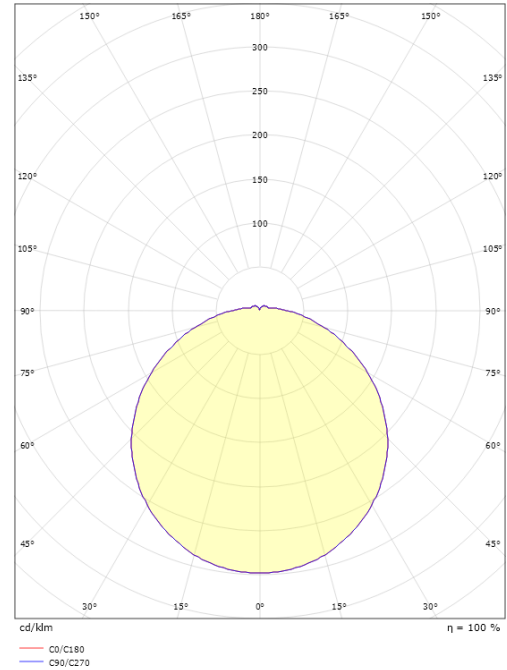

Pakkaus

Pakkauksen mitat (L x W x H mm): 352 x 352 x 115