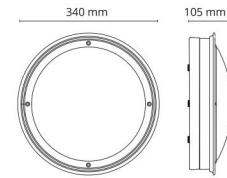

Runko: Alumiinia
Väri: Grafiitti
Suojausten materiaali: UV-stabiloitu polykarbonaatti

Asennus/KytKentä

Asennus: Pinta-asennus, Ulkona
Malli: 2000
KytKentä: Liitinrima

Mitat

Korkeus (mm) H: 105
Halkaisija (mm) D: 340
Paino (kg) brutto/netto: 2.616 / 2.18

Pakkaus

Pakkauksen mitat (L x W x H mm): 340 x 340 x 120

7 0 2 1 9 8 6 3 3 8 7 7 5