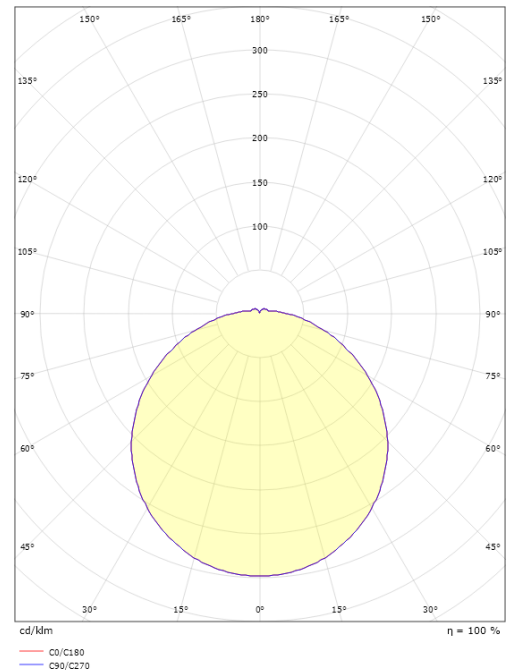

Asennus/KytKentä

Asennus: Pinta-asennus, Ulkona
 Malli: 2000
 KytKentä: Liitinrima

Mitat

Korkeus (mm) H: 105
 Halkaisija (mm) D: 340
 Paino (kg) brutto/netto: 2.616 / 2.18

Pakkaus

Pakkauksen mitat (L x W x H mm): 340 x 340 x 120