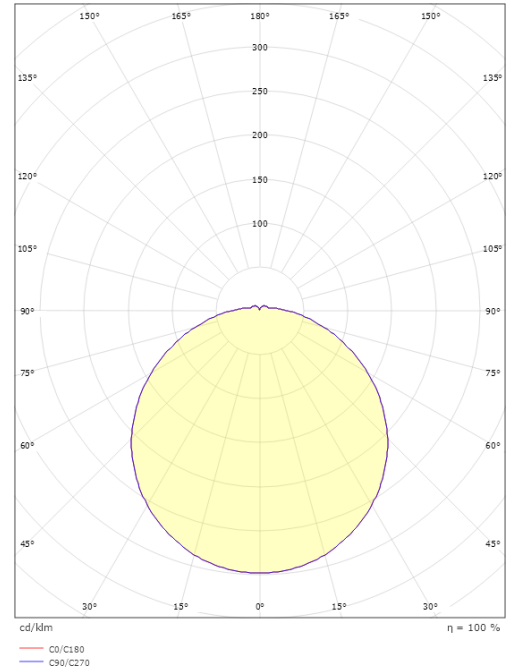

Piano

Piano 2000 Grafiitti 1500lm 3000K Ra>80 Anturi

Sähkönnumero: 4522351
EAN: 7021986338775
SG tuotenumero: 633877

Sähköinen

Kokonais teho: 14W
Jännite: 220-240V
Enimmäisvalaisimet katkaisijaa kohti: B10: 44, B16: 30, C10: 44, C16: 51

Valonlähteen tyyppi

Valonlähteen tyyppi: LED
Valovirta: 1500lm
Tehokkuus: 107 lm/W
Väri lämpötila: 3000K
Värintoistoindeksi: Ra>80
SDCM: SDCM: 3
Elinikä: L70/B50>100.000
Valonjako: Suora/epäsuora
Kupu: Opaali
Avauskulma: 110°
Fotobiologinen turvallisuus: RG 0

Ohjaus/himmennys

Tyyppi: Anturi

Luokitus

Suojausluokka: Luokka I
IK Class: IK10
IP Class: IP65
Palosuojausluokka: 850°C - 30s

Energia ja hyväksynnät

Energialuokka merkitty valonlähteeseen: C

Materiaali ja pintakäsittely

Runko: Alumiinia
Väri: Grafiitti
Suojausten materiaali: UV-stabiloitu polykarbonaatti

Asennus/KytKentä

Asennus: Pinta-asennus, Ulkona
Malli: 2000
KytKentä: Liitinrima

Mitat

Korkeus (mm) H: 105
Halkaisija (mm) D: 340
Paino (kg) brutto/netto: 2.616 / 2.18

Pakkaus

Pakkauksen mitat (L x W x H mm): 340 x 340 x 120

7 0 2 1 9 8 6 3 3 8 7 7 5