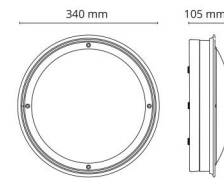

Asennus/KytKentä

Asennus: Pinta-asennus, Ulkona
 Malli: 2000
 KytKentä: Liitinrima

Mitat

Korkeus (mm) H: 105
 Halkaisija (mm) D: 340
 Paino (kg) brutto/netto: 2.616 / 2.18

Pakkaus

Pakkauksen mitat (L x W x H mm): 340 x 340 x 120