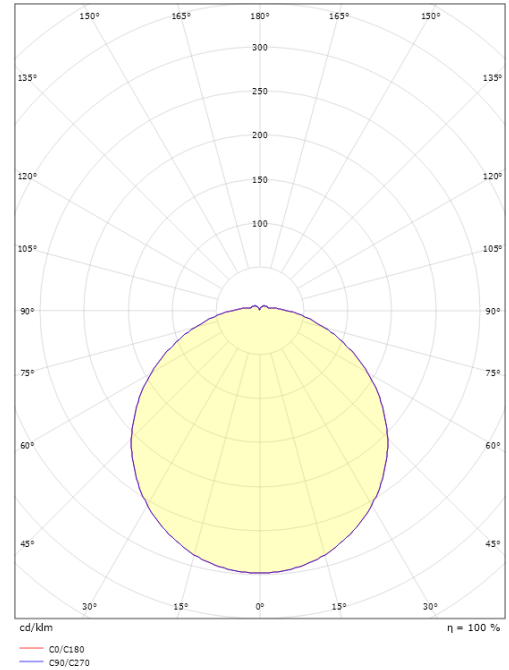

Asennus/KytKentä

Asennus: Pinta-asennus, Ulkona
 Malli: 2000
 KytKentä: Liitinrima

Mitat

Korkeus (mm) H: 105
 Halkaisija (mm) D: 340
 Paino (kg) brutto/netto: 2.616 / 2.18

Pakkaus

Pakkauksen mitat (L x W x H mm): 340 x 340 x 120