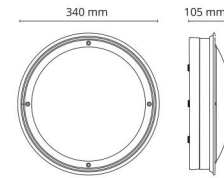

Asennus/KytKentä

Asennus: Pinta-asennus, Ulkona
 Malli: 2000
 KytKentä: Liitinrima

Mitat

Korkeus (mm) H: 105
 Halkaisija (mm) D: 340
 Paino (kg) brutto/netto: 2.616 / 2.18

Pakkaus

Pakkauksen mitat (L x W x H mm): 340 x 340 x 120