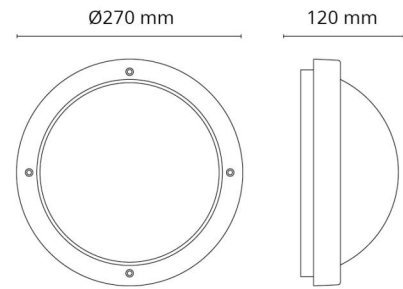

Runko: Alumiinia
 Väri: Grafiitti
 Suojuksen materiaali: UV-stabiloitu polykarbonaatti

Asennus/KytKentä

Asennus: Pinta-asennus, Sisävalaisimet / Ulkona
 Malli: 1100
 KytKentä: Liitinrima

Mitat

Korkeus (mm) H: 120
 Halkaisija (mm) D: 270
 Syvyys (D): 120
 Paino (kg) brutto/netto: 1.95 / 1.74

Pakkaus

Pakkauksen mitat (L x W x H mm): 270 x 270 x 120

7 0 2 1 9 8 6 4 3 5 7 0 2