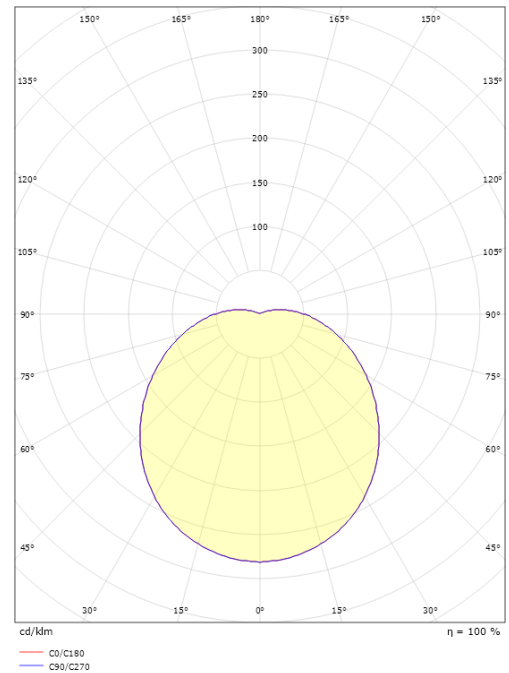

Primo 1100 Grafiitti 740lm 3000K Ra>80 Vaihehimmennys

Sähkönumero: 4522327
EAN: 7021986435702
SG tuotenumero: 643570

Sähköinen

Kokonaisteho: 10W
Jännite: 220-240V
Enimmäisvalaisimet katkaisijaa kohti: B10: 33, B16: 52, C10: 40, C16: 64

Valonlähteen tyyppi

Valonlähteen tyyppi: LED
Valovirta: 740lm
Tehokkuus: 74 lm/W
Väriämpötila: 3000K
Värintoistoindeksi: Ra>80
SDCM: SDCM: 3
Elinikä: L70/B50>50.000
Valonjako: Suora
Kupu: Opaali
Avauskulma: 120°
Fotobiologinen turvallisuus: RG 0

Ohjaus/himmennys

Tyyppi: Vaihehimmennys

Luokitus

Suojausluokka: Luokka II
Palosuojausluokka: 850°C - 30s

Energia ja hyväksynnät

Energialuokka merkitty valonlähteeseen: E
BVB: Kyllä

Materiaali ja pintakäsittely

Runko: Alumiinia
Väri: Grafiitti
Suojuksen materiaali: UV-stabiloitu polykarbonaatti

Asennus/KytKentä

Asennus: Pinta-asennus, Sisävalaisimet / Ulkona
Malli: 1100
KytKentä: Liitinrima

Mitat

Korkeus (mm) H: 120
Halkaisija (mm) D: 270
Syvyys (D): 120
Paino (kg) brutto/netto: 1.95 / 1.74

Pakkaus

Pakkauksen mitat (L x W x H mm): 270 x 270 x 120

7 0 2 1 9 8 6 4 3 5 7 0 2