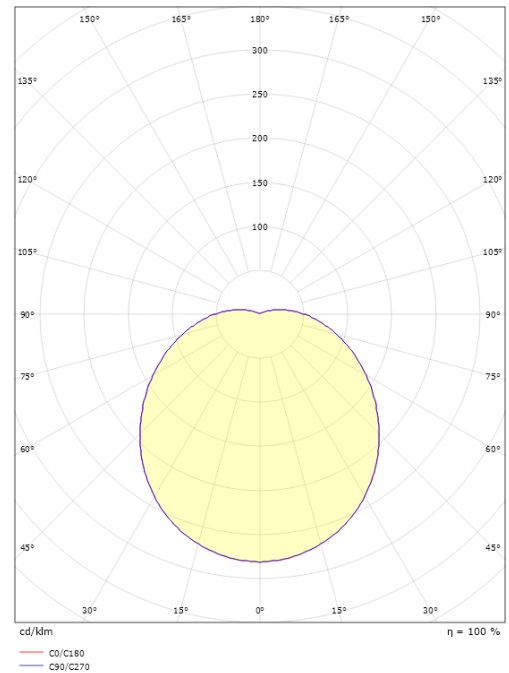

Korkeus (mm) H: 120  
 Halkaisija (mm) D: 270  
 Syvyys (D): 120  
 Paino (kg) brutto/netto: 1.95 / 1.74

**Pakkaus**

Pakkauksen mitat (L x W x H mm): 270 x 270 x 120

7 0 2 1 9 8 6 4 3 5 7 4 0