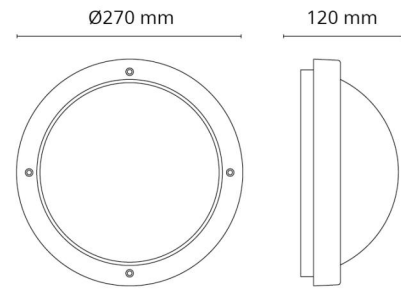

Korkeus (mm) H: 120  
 Halkaisija (mm) D: 270  
 Syvyys (D): 120  
 Paino (kg) brutto/netto: 1.95 / 1.74

**Pakkaus**

Pakkauksen mitat (L x W x H mm): 270 x 270 x 120

7 0 2 1 9 8 6 4 3 5 7 4 0