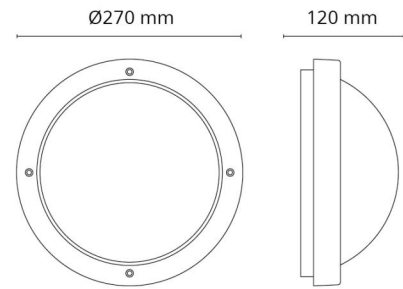

Asennus/KytKentä

Asennus: Pinta-asennus, Sisävalaisimet / Ulkona
 Malli: 1100
 KytKentä: Liitinrima

Mitat

Korkeus (mm) H: 120
 Halkaisija (mm) D: 270
 Syvyys (D): 120
 Paino (kg) brutto/netto: 1.95 / 1.74

Pakkaus

Pakkauksen mitat (L x W x H mm): 270 x 270 x 120

7 0 2 1 9 8 6 4 3 5 7 1 9