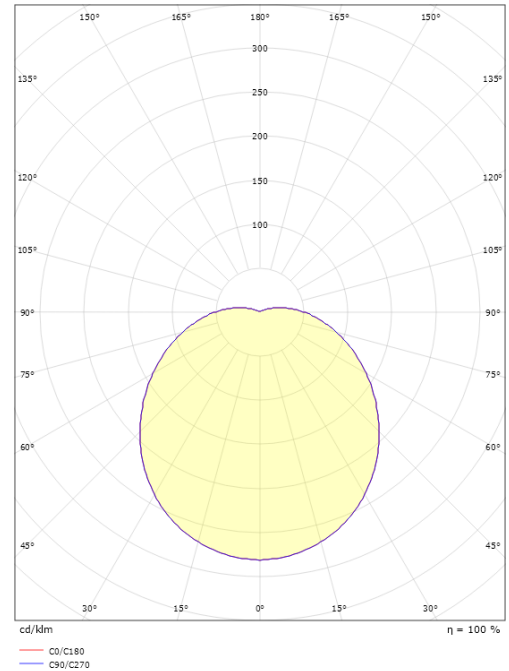

Primo 1100 Grafiitti 740lm 3000K Ra>80 Anturi

Sähkönnumero: 4522329
EAN: 7021986435719
SG tuotenumero: 643571

Sähköinen

Kokonaisteho: 10W
Jännite: 220-240V
Enimmäisvalaisimet katkaisijaa kohti: B10: 33, B16: 52, C10: 40, C16: 64

Valonlähteen tyyppi

Valonlähteen tyyppi: LED
Valovirta: 740lm
Tehokkuus: 74 lm/W
Väriämpötila: 3000K
Värintoistoindeksi: Ra>80
SDCM: SDCM: 3
Elinikä: L70/B50>50.000
Valonjako: Suora
Kupu: Opaali
Avauskulma: 120°
Fotobiologinen turvallisuus: RG 0

Ohjaus/himmennys

Tyyppi: Anturi

Luokitus

Suojausluokka: Luokka II
Palosuojausluokka: 850°C - 30s

Energia ja hyväksynnät

Energialuokka merkitty valonlähteeseen: E

Materiaali ja pintakäsittely

Runko: Alumiinia
Väri: Grafiitti
Suojuksen materiaali: UV-stabiloitu polykarbonaatti

Asennus/KytKentä

Asennus: Pinta-asennus, Sisävalaisimet / Ulkona
Malli: 1100
KytKentä: Liitinrima

Mitat

Korkeus (mm) H: 120
Halkaisija (mm) D: 270
Syvyys (D): 120
Paino (kg) brutto/netto: 1.95 / 1.74

Pakkaus

Pakkauksen mitat (L x W x H mm): 270 x 270 x 120

7 0 2 1 9 8 6 4 3 5 7 1 9