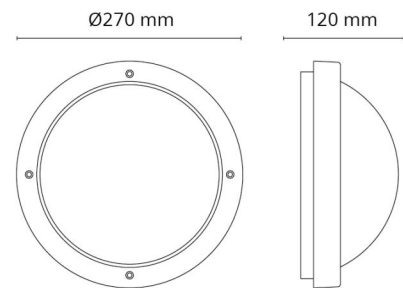

Runko: Alumiinia
 Väri: Musta (RAL 9004)
 Suojuksen materiaali: UV-stabiloitu polykarbonaatti

Asennus/KytKentä

Asennus: Pinta-asennus, Sisävalaisimet / Ulkona
 Malli: 1100
 KytKentä: Liitinrima

Mitat

Korkeus (mm) H: 120
 Halkaisija (mm) D: 270
 Syvyys (D): 120
 Paino (kg) brutto/netto: 1.95 / 1.74

Pakkaus

Pakkauksen mitat (L x W x H mm): 270 x 270 x 120

7 0 2 1 9 8 6 4 4 5 7 0 1