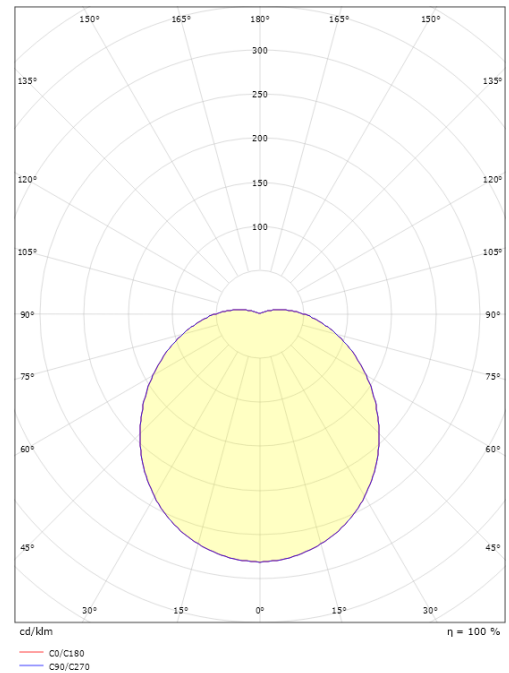

Primo 1100 Musta 740lm 3000K Ra>80 Vaihehimmennys

Sähkönnumero: 4522330
EAN: 7021986445701
SG tuotenumero: 644570

Sähköinen

Kokonaisteho: 10W
Jännite: 220-240V
Enimmäisvalaisimet katkaisijaa kohti: B10: 33, B16: 52, C10: 40, C16: 64

Valonlähteen tyyppi

Valonlähteen tyyppi: LED
Valovirta: 740lm
Tehokkuus: 74 lm/W
Väriämpötila: 3000K
Värintoistoindeksi: Ra>80
SDCM: SDCM: 3
Elinikä: L70/B50>50.000
Valonjako: Suora
Kupu: Opaali
Avauskulma: 120°
Fotobiologinen turvallisuus: RG 0

Ohjaus/himmennys

Tyyppi: Vaihehimmennys

Luokitus

Suojausluokka: Luokka II
Palosuojausluokka: 850°C - 30s

Energia ja hyväksynnät

Energialuokka merkitty valonlähteeseen: E
BVB: Kyllä

Materiaali ja pintakäsittely

Runko: Alumiinia
Väri: Musta (RAL 9004)
Suojuksen materiaali: UV-stabiloitu polykarbonaatti

Asennus/KytKentä

Asennus: Pinta-asennus, Sisävalaisimet / Ulkona
Malli: 1100
KytKentä: Liitinrima

Mitat

Korkeus (mm) H: 120
Halkaisija (mm) D: 270
Syvyys (D): 120
Paino (kg) brutto/netto: 1.95 / 1.74

Pakkaus

Pakkauksen mitat (L x W x H mm): 270 x 270 x 120

7 0 2 1 9 8 6 4 4 5 7 0 1