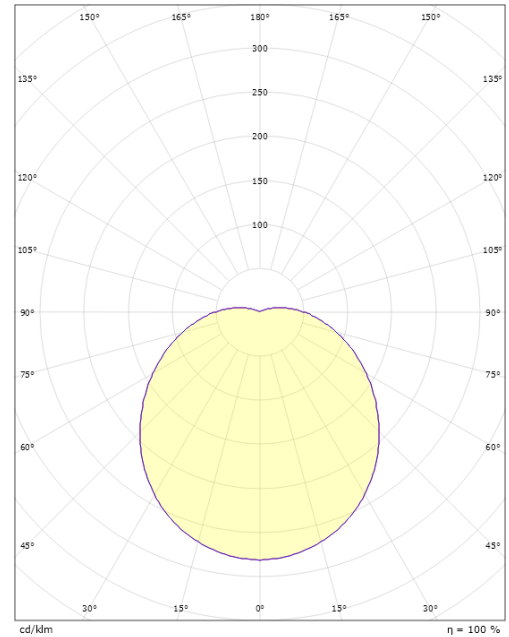

Primo 1100 Musta 740lm 3000K Ra>80 Anturi

Sähkönnumero: 4522331
EAN: 7021986445718
SG tuotenumero: 644571

Sähköinen

Kokonaisteho: 10W
Jännite: 220-240V
Enimmäisvalaisimet katkaisijaa kohti: B10: 33, B16: 52, C10: 40, C16: 64

Valonlähteen tyyppi

Valonlähteen tyyppi: LED
Valovirta: 740lm
Tehokkuus: 74 lm/W
Väriämpötila: 3000K
Värintoistoindeksi: Ra>80
SDCM: SDCM: 3
Elinikä: L70/B50>50.000
Valonjako: Suora
Kupu: Opaali
Avauskulma: 120°
Fotobiologinen turvallisuus: RG 0

Ohjaus/himmennys

Tyyppi: Anturi

Luokitus

Suojausluokka: Luokka II
Palosuojausluokka: 850°C - 30s

Energia ja hyväksynnät

Energialuokka merkitty valonlähteeseen: E

Materiaali ja pintakäsittely

Runko: Alumiinia
Väri: Musta (RAL 9004)
Suojuksen materiaali: UV-stabiloitu polykarbonaatti

Asennus/KytKentä

Asennus: Pinta-asennus, Sisävalaisimet / Ulkona
Malli: 1100
KytKentä: Liitinrima

Mitat

Korkeus (mm) H: 120
Halkaisija (mm) D: 270
Syvyys (D): 120
Paino (kg) brutto/netto: 1.95 / 1.74

Pakkaus

Pakkauksen mitat (L x W x H mm): 270 x 270 x 120

7 0 2 1 9 8 6 4 4 5 7 1 8