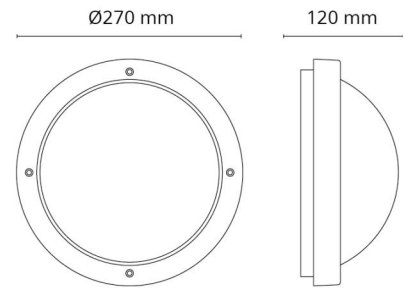

Asennus/KytKentä

Asennus: Pinta-asennus, Sisävalaisimet / Ulkona
 Malli: 1100
 KytKentä: Liitinrima

Mitat

Korkeus (mm) H: 120
 Halkaisija (mm) D: 270
 Syvyys (D): 120
 Paino (kg) brutto/netto: 1.95 / 1.74

Pakkaus

Pakkauksen mitat (L x W x H mm): 270 x 270 x 120

7 0 2 1 9 8 6 4 4 5 7 1 8