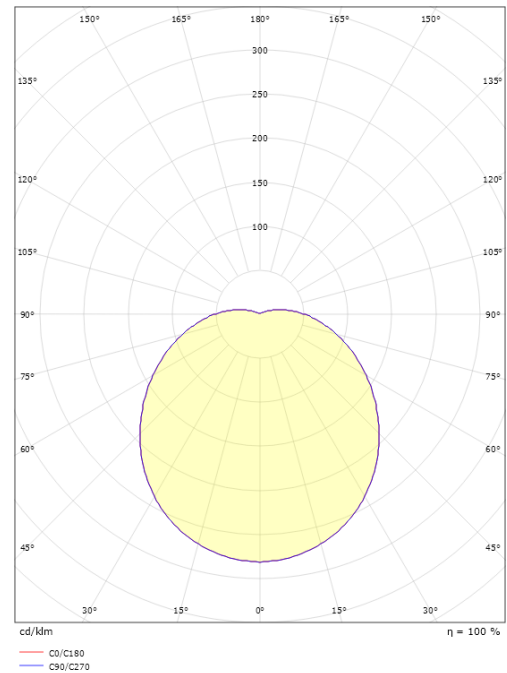

Primo 1100 Valkoinen 740lm 3000K Ra>80 Hämärä

Sähkönnumero: 4522333
EAN: 7021986415742
SG tuotenumero: 641574

Sähköinen

Kokonaisteho: 10W
Jännite: 220-240V
Enimmäisvalaisimet katkaisijaa kohti: B10: 33, B16: 52, C10: 40, C16: 64

Valonlähteen tyyppi

Valonlähteen tyyppi: LED
Valovirta: 740lm
Tehokkuus: 74 lm/W
Väriämpötila: 3000K
Värintoistoindeksi: Ra>80
SDCM: SDCM: 3
Elinikä: L70/B50>50.000
Valonjako: Suora
Kupu: Opaali
Avauskulma: 120°
Fotobiologinen turvallisuus: RG 0

Ohjaus/himmennys

Tyyppi: Hämärä

Luokitus

Suojausluokka: Luokka II
Palosuojausluokka: 850°C - 30s

Energia ja hyväksynnät

Energialuokka merkitty valonlähteeseen: E
BVB: Kyllä

Materiaali ja pintakäsittely

Runko: Alumiinia
Väri: Valkoinen (RAL 9003)
Suojuksen materiaali: UV-stabiloitu polykarbonaatti

Asennus/KytKentä

Asennus: Pinta-asennus, Sisävalaisimet / Ulkona
Malli: 1100
KytKentä: Liitinrima

Mitat

Korkeus (mm) H: 120
Halkaisija (mm) D: 270
Syvyys (D): 120
Paino (kg) brutto/netto: 1.95 / 1.74

Pakkaus

Pakkauksen mitat (L x W x H mm): 270 x 270 x 120

7 0 2 1 9 8 6 4 1 5 7 4 2