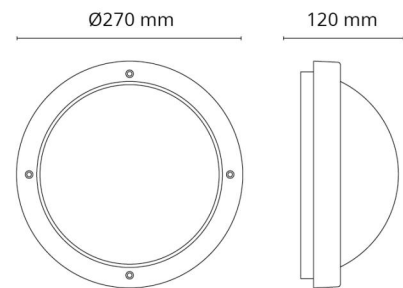

Asennus/KytKentä

Asennus: Pinta-asennus, Sisävalaisimet / Ulkona
 Malli: 1100
 KytKentä: Liitinrima

Mitat

Korkeus (mm) H: 120
 Halkaisija (mm) D: 270
 Syvyys (D): 120
 Paino (kg) brutto/netto: 1.95 / 1.74

Pakkaus

Pakkauksen mitat (L x W x H mm): 270 x 270 x 120

7 0 2 1 9 8 6 4 1 5 7 4 2