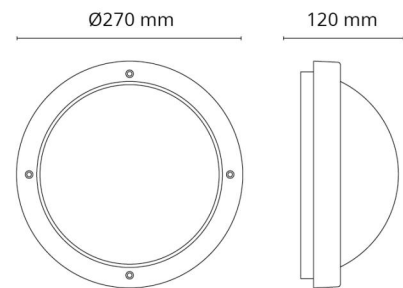

Asennus/KytKentä

Asennus: Pinta-asennus, Sisävalaisimet / Ulkona
 Malli: 1100
 KytKentä: Liitinrima

Mitat

Korkeus (mm) H: 120
 Halkaisija (mm) D: 270
 Syvyys (D): 120
 Paino (kg) brutto/netto: 1.95 / 1.74

Pakkaus

Pakkauksen mitat (L x W x H mm): 270 x 270 x 120

7 0 2 1 9 8 6 4 1 5 7 1 1