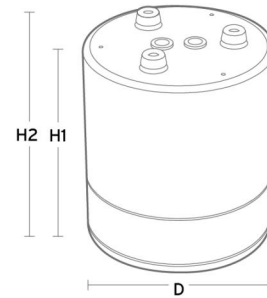

Asennus/KytKentä

Asennus: Pinta-asennus, Sisävalaisimet

Mitat

Korkeus (mm) H: 203
Halkaisija (mm) D: 173
Upotusaukko (mm): 150
Paino (kg) brutto/netto: 1.3 / 1.1

Pakkaus

Pakkauksen mitat (L x W x H mm): 180 x 180 x 220