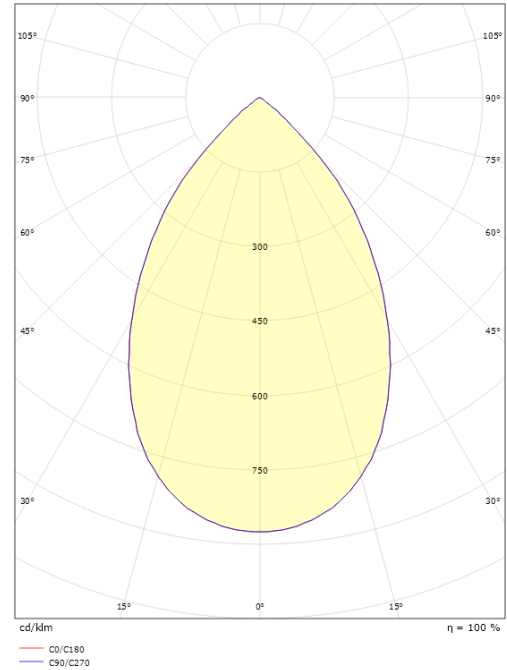

Asennus/KytKentä

Asennus: Pinta-asennus, Sisävalaisimet

Mitat

Korkeus (mm) H: 203
Halkaisija (mm) D: 173
Upotusaukko (mm): 150
Paino (kg) brutto/netto: 1.3 / 1.1

Pakkaus

Pakkauksen mitat (L x W x H mm): 180 x 180 x 220

5 7 0 3 8 2 1 1 6 4 0 4 7