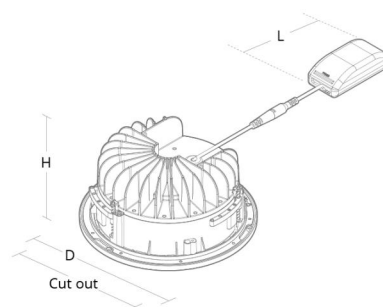

**Rax 200 Valkoinen Sovitekehys Ø205-250mm Teräslevy**

Sähkönumero: 4223417  
EAN: 5703821176552  
SG tuotenumero: 8249044696

**Energia ja hyväksynät**

BVB:

Kyllä

**Materiaali ja pintakäsittely**

Runko:

Teräslevy

Väri:

Valkoinen

**Asennus/Kytkenä**

Asennus:

Sisävalaisimet

**Mitat**

Korkeus (mm) H: 16

Halkaisija (mm) D: 270

Paino (kg) brutto/netto: 0.43 / 0.23

**Pakkaus**

Pakkauksen mitat (L x W x H mm): 278 x 275 x 22

5 7 0 3 8 2 1 1 7 6 5 5 2