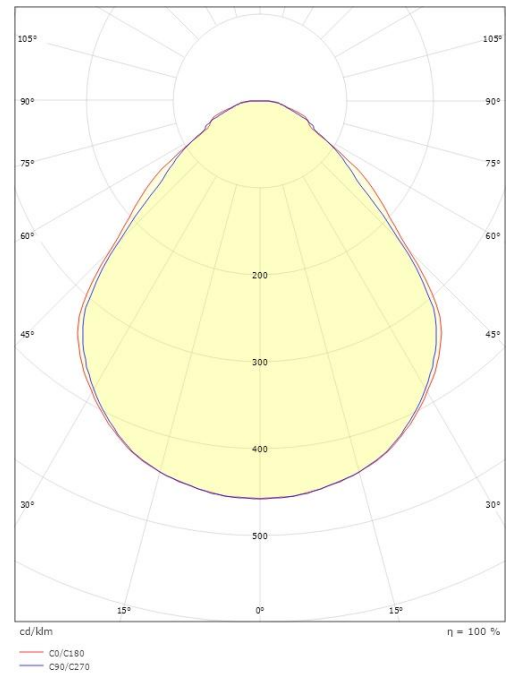

Mitat

Pituus (mm) L: 595
Leveys (mm) W: 595
Korkeus (mm) H: 36
Paino (kg) brutto/netto: 2.75 / 2.16

Pakkaus

Pakkauksen mitat (L x W x H mm): 710 x 635 x 42

7 0 2 1 9 8 2 1 2 2 1 4 9