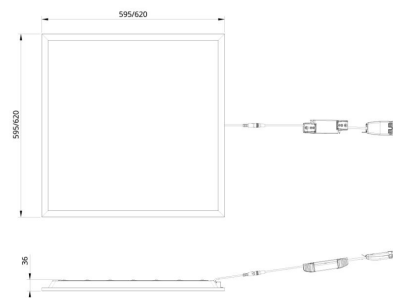

Materiaali ja pintakäsittely

Runko: Teräs
Väri: White smooth (Ral 9016 gloss 30)
Suojuksen materiaali: Akryyli (PMMA)

Asennus/KytKentä

Asennus: Oppoasennus, Sisävalaisimet
Moduuli: 600x600
KytKentä: 5 pol Linect / liitinrima

Mitat

Pituus (mm) L: 595
Leveys (mm) W: 595
Korkeus (mm) H: 36
Paino (kg) brutto/netto: 2.75 / 2.16

Pakkaus

Pakkauksen mitat (L x W x H mm): 710 x 635 x 42

7 0 2 1 9 8 2 1 2 2 1 4 9