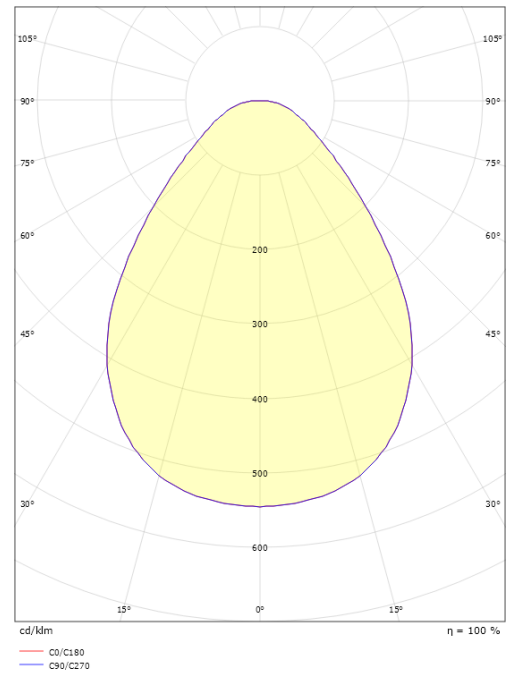

Pakkaus

Pakkauksen mitat (L x W x H mm): 505 x 505 x 65