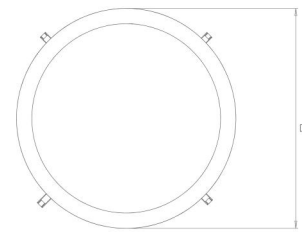

Sense Valkoinen 495 3800lm 4000K Ra>80 Vaihehimmennys

Sähkönumero: 4220366
EAN: 7021982122927
SG tuotenumero: 212292

Sähköinen

Kokonaisteho: 33W
Jännite: 220-240V
Enimmäisvalaisimet katkaisijaa kohti: B10: 32, B16: 51, C10: 32, C16: 51

Valonlähteen tyyppi

Valonlähteen tyyppi: LED
Valovirta: 3800lm
Tehokkuus: 115 lm/W
Väriämpötila: 4000K
Värintoistoindeksi: Ra>80
SDCM: SDCM: 3
Elinikä: L80/B20>100.000
Elinikä: L90>50.000
Valonjako: Suora
Kupu: Opaali
UGR: UGR<22
Fotobiologinen turvallisuus: RG 0