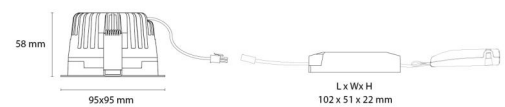

**Asennus/Kytkenä**

Asennus: Upposiennus, Sisävalaisimet  
 Kytkenä: 5 pol Linect / liitinrima

**Mitat**

Pituus (mm) L: 95  
 Leveys (mm) W: 95  
 Korkeus (mm) H: 58  
 Syvyys (D): 57  
 Upotusaukko (mm): 83  
 Paino (kg) brutto/netto: 0.564 / 0.487

**Pakkaus**

Pakkauksen mitat (L x W x H mm): 170 x 100 x 115

7 0 2 1 9 8 9 0 3 2 6 3 2