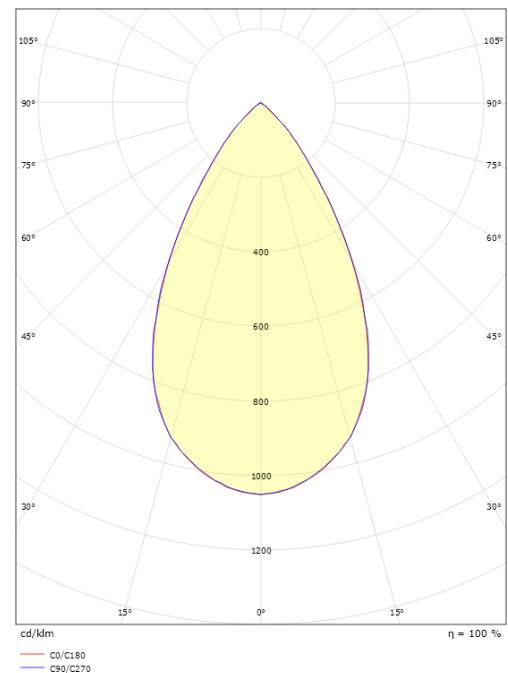

**Asennus/Kytkenä**

Asennus: Upposiennus, Sisävalaisimet  
 Kytkenä: 5 pol Linect / liitinrima

**Mitat**

Pituus (mm) L: 95  
 Leveys (mm) W: 95  
 Korkeus (mm) H: 58  
 Syvyys (D): 57  
 Upotusaukko (mm): 83  
 Paino (kg) brutto/netto: 0.564 / 0.487

**Pakkaus**

Pakkauksen mitat (L x W x H mm): 170 x 100 x 115

7 0 2 1 9 8 9 0 3 2 6 3 2