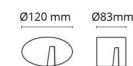

**Ohjaus/himmennys**

Tyyppi: DALI / Push Dim

**Luokitus**

Suojausluokka: Luokka II SELV

**Energia ja hyväksynnät**

Energialuokka merkitty valonlähteeseen: F

**Materiaali ja pintakäsittely**

Runko: Alumiinia  
 Väri: Valkoinen (RAL 9003)

**Asennus/Kytkenä**

Asennus: Upposiennus, Sisävalaisimet  
 Kytkenä: 5 pol Linect / liitinrima

**Mitat**

Pituus (mm) L: 95  
 Leveys (mm) W: 95  
 Korkeus (mm) H: 58  
 Syvyys (D): 57  
 Upotusaukko (mm): 83  
 Paino (kg) brutto/netto: 0.564 / 0.487

**Pakkaus**

Pakkauksen mitat (L x W x H mm): 170 x 100 x 115

7 0 2 1 9 8 9 0 3 2 6 3 2