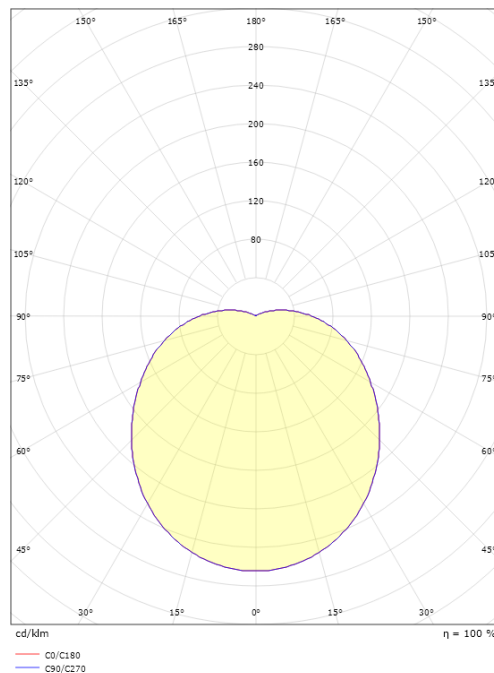

Asennus/KytKentä

Asennus: Pinta-asennus, Sisävalaisimet / Ulkona
 Malli: 1100
 KytKentä: Liitinrima

Mitat

Korkeus (mm) H: 130
 Halkaisija (mm) D: 270
 Syvyys (D): 130
 Paino (kg) brutto/netto: 2 / 1.9

Pakkaus

Pakkauksen mitat (L x W x H mm): 270 x 270 x 130

7 0 2 1 9 8 6 4 3 5 5 4 2