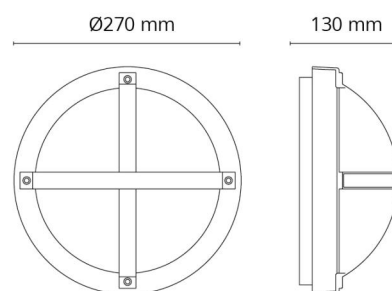

Asennus/KytKentä

Asennus: Pinta-asennus, Sisävalaisimet / Ulkona
 Malli: 1100
 KytKentä: Liitinrima

Mitat

Korkeus (mm) H: 130
 Halkaisija (mm) D: 270
 Syvyys (D): 130
 Paino (kg) brutto/netto: 2 / 1.9

Pakkaus

Pakkauksen mitat (L x W x H mm): 270 x 270 x 130

7 0 2 1 9 8 6 4 3 5 5 4 2