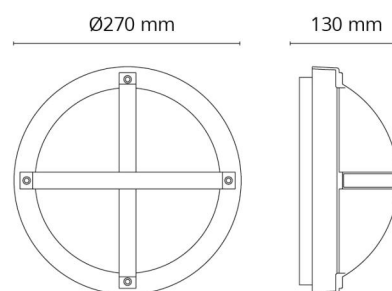

Asennus/KytKentä

Asennus: Pinta-asennus, Sisävalaisimet / Ulkona
 Malli: 1100
 KytKentä: Liitinrima

Mitat

Korkeus (mm) H: 130
 Halkaisija (mm) D: 270
 Syvyys (D): 130
 Paino (kg) brutto/netto: 2 / 1.9

Pakkaus

Pakkauksen mitat (L x W x H mm): 270 x 270 x 130

7 0 2 1 9 8 6 4 1 5 5 4 4