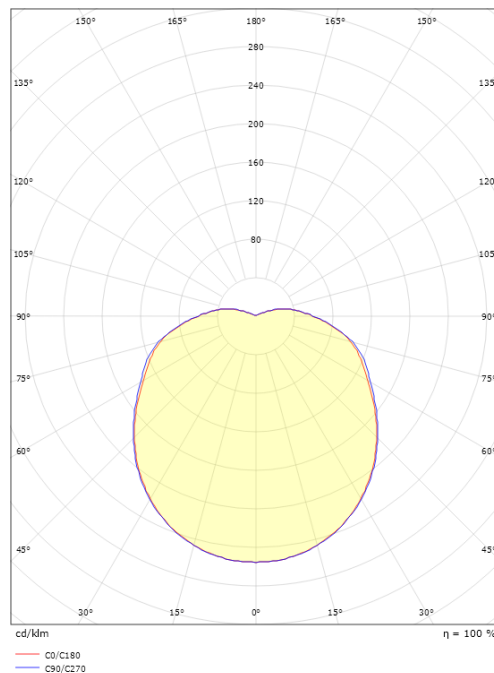

Asennus/KytKentä

Asennus: Pinta-asennus, Sisävalaisimet / Ulkona
 Malli: 1100
 KytKentä: Liitinrima

Mitat

Korkeus (mm) H: 130
 Halkaisija (mm) D: 270
 Syvyys (D): 130
 Paino (kg) brutto/netto: 2 / 1.9

Pakkaus

Pakkauksen mitat (L x W x H mm): 270 x 270 x 130

7 0 2 1 9 8 6 4 1 5 5 4 4