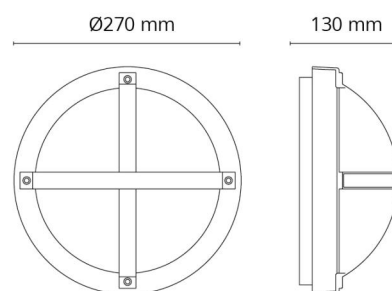

Runko: Alumiinia
 Väri: Grafiitti
 Suojuksen materiaali: UV-stabiloitu polykarbonaatti

Asennus/KytKentä

Asennus: Pinta-asennus, Sisävalaisimet / Ulkona
 Malli: 1100
 KytKentä: Liitinrima

Mitat

Halkaisija (mm) D: 270
 Syvyys (D): 130
 Paino (kg) brutto/netto: 1.716 / 1.687

Pakkaus

Pakkauksen mitat (L x W x H mm): 270 x 270 x 142

7 0 2 1 9 8 6 4 3 5 2 8