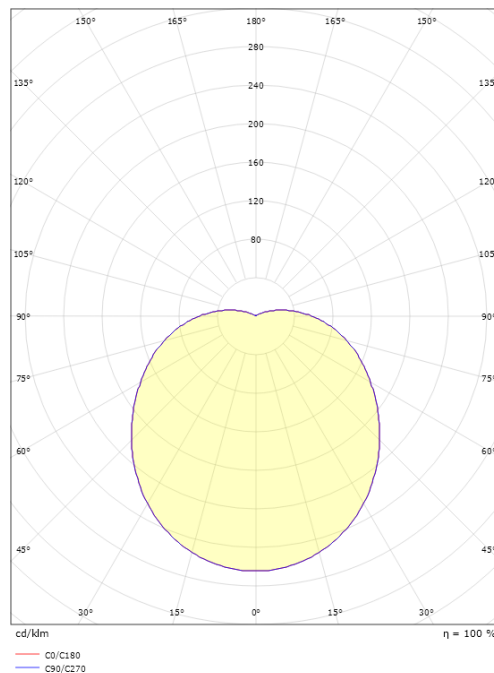

Solo 1100 Grafiitti 600lm 4000K Ra>80 Vaihehimmennys

Sähkönnumero: 4522487
EAN: 7021986435528
SG tuotenumero: 643552

Sähköinen

Kokonaisteho: 11.5W
Jännite: 220-240V
Enimmäisvalaisimet katkaisijaa kohti: B10: 33, B16: 52, C10: 40, C16: 64

Valonlähteen tyyppi

Valonlähteen tyyppi: LED
Valovirta: 600lm
Tehokkuus: 52 lm/W
Väriämpötila: 4000K
Värintoistoindeksi: Ra>80
SDCM: SDCM: 3
Elinikä: L70/B50>50.000
Valonjako: Suora
Kupu: Opaali
Avauskulma: 120°

Ohjaus/himmennys

Tyyppi: Vaihehimmennys

Luokitus

Suojausluokka: Luokka II
Palosuojausluokka: 850°C - 30s

Energia ja hyväksynnät

Energialuokka merkitty valonlähteeseen: E
BVB: Kyllä

Materiaali ja pintakäsittely

Runko: Alumiinia
Väri: Grafiitti
Suojuksen materiaali: UV-stabiloitu polykarbonaatti

Asennus/KytKentä

Asennus: Pinta-asennus, Sisävalaisimet / Ulkona
Malli: 1100
KytKentä: Liitinrima

Mitat

Halkaisija (mm) D: 270
Syvyys (D): 130
Paino (kg) brutto/netto: 1.716 / 1.687

Pakkaus

Pakkauksen mitat (L x W x H mm): 270 x 270 x 142

7 0 2 1 9 8 6 4 3 5 2 8