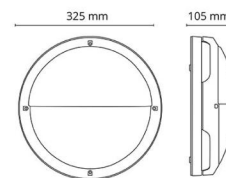

Valonlähteen tyyppi

Valonlähteen tyyppi: LED
 Valovirta: 810lm
 Tehokkuus: 58 lm/W
 Värielämytila: 3000K
 Värintoistoindeksi: Ra>80
 SDCM: SDCM: 3
 Elinikä: L70/B50>100.000
 Valonjako: Suora/epäsuora
 Kupu: Opaali
 Avauskulma: 120°
 Fotobiologinen turvallisuus: RG 0

Runko: Alumiinia
 Väri: Grafiitti
 Suojuksen materiaali: UV-stabiloitu polykarbonaatti

Asennus/KytKentä

Asennus: Pinta-asennus, Sisävalaisimet / Ulkona
 Malli: 2000
 KytKentä: Liitinrima

Mitat

Halkaisija (mm) D: 325
 Syvyys (D): 105
 Paino (kg) brutto/netto: 3.1 / 2.52

Pakkaus

Pakkauksen mitat (L x W x H mm): 335 x 335 x 115

7 0 2 1 9 8 6 3 3 8 9 6 6