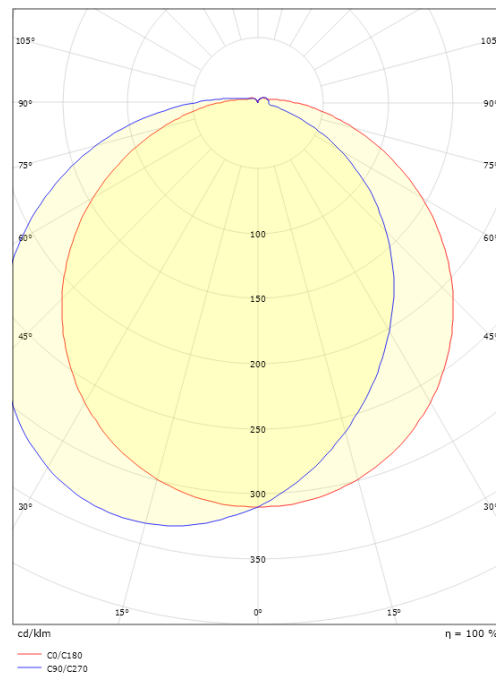

Pakkaus

Pakkauksen mitat (L x W x H mm): 335 x 335 x 115