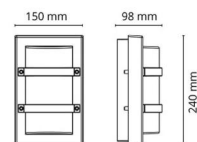

Runko: Alumiinia
 Väri: Musta (RAL 9004)
 Suojuksen materiaali: UV-stabiloitu polykarbonaatti

Asennus/KytKentä

Asennus: Pinta-asennus, Sisävalaisimet / Ulkona
 KytKentä: Liitinrima

Mitat

Pituus (mm) L: 248
 Leveys (mm) W: 150
 Korkeus (mm) H: 248
 Syvyys (D): 98
 Paino (kg) brutto/netto: 1.74 / 1.44

Pakkaus

Pakkauksen mitat (L x W x H mm): 248 x 157 x 115

7 0 2 1 9 8 6 2 4 5 2 2 6