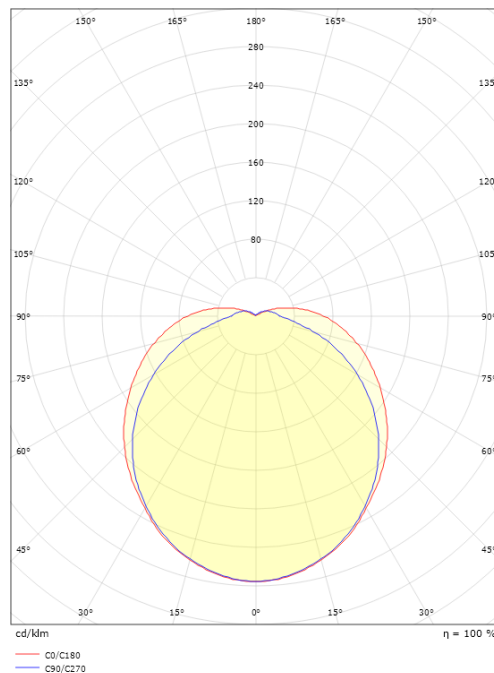

Trio Mini Musta 460lm 3000K Ra>80 Vaihehimmennys

Sähkönnumero: 4522394
EAN: 7021986245226
SG tuotenumero: 624522

Sähköinen

Kokonaisteho: 10W
Jännite: 220-240V
Enimmäisvalaisimet katkaisijaa kohti: B10: 33, B16: 52, C10: 40, C16: 64

Valonlähteen tyyppi

Valonlähteen tyyppi: LED
Valovirta: 460lm
Tehokkuus: 46 lm/W
Väriämpötila: 3000K
Värintoistoindeksi: Ra>80
SDCM: SDCM: 3
Elinikä: L70/B50>50.000
Valonjako: Suora
Kupu: Opaali
Avauskulma: 130°

Ohjaus/himmennys

Tyyppi: Vaihehimmennys

Luokitus

Suojausluokka: Luokka I
Palosuojausluokka: 850°C - 30s

Energia ja hyväksynnät

Energialuokka merkitty valonlähteeseen: E
BVB: Kyllä

Materiaali ja pintakäsittely

Runko: Alumiinia
Väri: Musta (RAL 9004)
Suojuksen materiaali: UV-stabiloitu polykarbonaatti

Asennus/KytKentä

Asennus: Pinta-asennus, Sisävalaisimet / Ulkona
KytKentä: Liitinrima

Mitat

Pituus (mm) L: 248
Leveys (mm) W: 150
Korkeus (mm) H: 248
Syvyys (D): 98
Paino (kg) brutto/netto: 1.74 / 1.44

Pakkaus

Pakkauksen mitat (L x W x H mm): 248 x 157 x 115

7 0 2 1 9 8 6 2 4 5 2 2 6