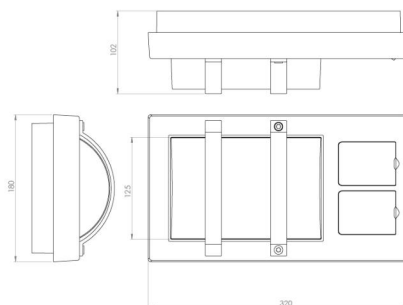

Asennus/KytKentä

Asennus: Pinta-asennus, Sisävalaisimet / Ulkona
KytKentä: Liitinrima

Mitat

Pituus (mm) L: 320
Leveys (mm) W: 180
Korkeus (mm) H: 320
Syvyys (D): 102
Paino (kg) brutto/netto: 1.9 / 1.625

Pakkaus

Pakkauksen mitat (L x W x H mm): 330 x 190 x 110

7 0 2 1 9 8 6 2 3 5 2 5 8