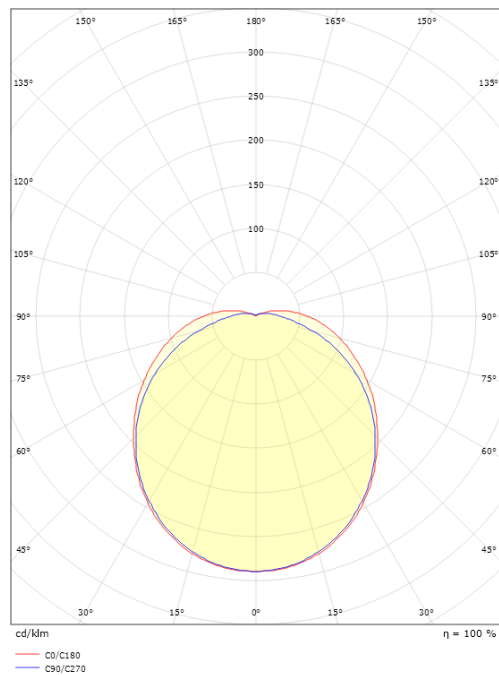

Pakkaus

Pakkauksen mitat (L x W x H mm): 330 x 190 x 110