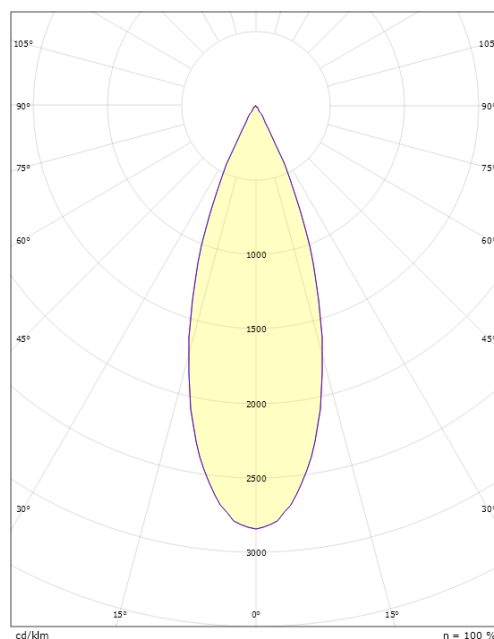

Pakkaus

Pakkauksen mitat (L x W x H mm): 295 x 100 x 107

cd/m²
— C0/C180
— C90/C270

η = 100 %

7 0 2 1 9 8 3 1 2 4 7 5 3