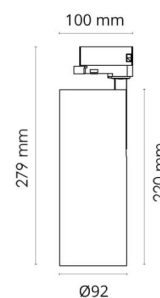

### Sähköinen

Kokonaisteho: 26W  
 Jännite: 220-240V  
 Enimmäisvalaisimet katkaisijaa kohti: B10: 25, B16: 41, C10: 25, C16: 41

### Ohjaus/himmennys

Tyyppi: Vaihehimmennys

### Mitat

Korkeus (mm) H: 220  
 Halkaisija (mm) D: 92  
 Paino (kg) brutto/netto: 1.27 / 1.109

### Pakkaus

Pakkauksen mitat (L x W x H mm): 295 x 100 x 107

cd/m<sup>2</sup>  
 — C0/C180  
 — C90/C270

η = 100 %

7 0 2 1 9 8 3 1 2 4 7 5 3