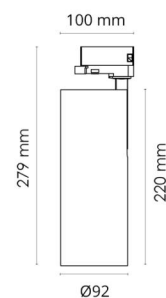

Asennus/KytKentä

Asennus: Pinta-asennus, Sisävalaisimet

Mitat

Korkeus (mm) H: 220
 Halkaisija (mm) D: 92
 Paino (kg) brutto/netto: 1.27 / 1.109

Pakkaus

Pakkauksen mitat (L x W x H mm): 295 x 100 x 107

7 0 2 1 9 8 3 1 4 4 7 5 1