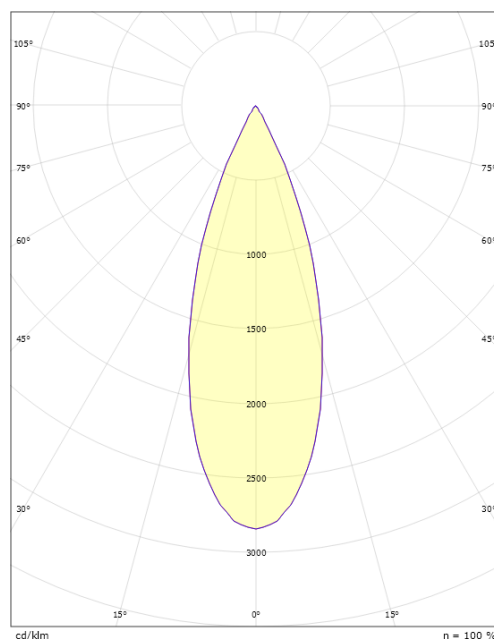

Asennus/KytKentä

Asennus: Pinta-asennus, Sisävalaisimet

Mitat

Korkeus (mm) H: 220
 Halkaisija (mm) D: 92
 Paino (kg) brutto/netto: 1.27 / 1.109

Pakkaus

Pakkauksen mitat (L x W x H mm): 295 x 100 x 107

7 0 2 1 9 8 3 1 4 4 7 5 1