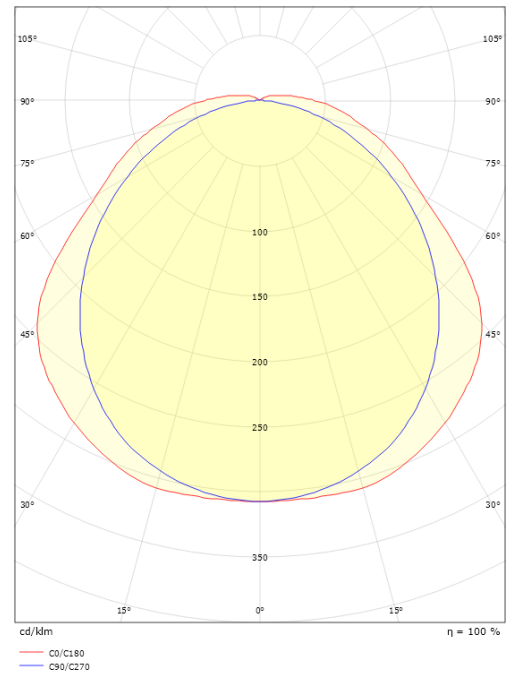

Tysnes 66 1200 Harmaa 5040lm 4000K Ra>80 On/Off

Sähkönumero: 4322068
EAN: 7021981200312
SG tuotenumero: 120031

Sähköinen

Kokonaisteho: 34W
Jännite: 220-240V
Enimmäisvalaisimet katkaisijaa kohti: B10: 14, B16: 23, C10: 22, C16: 36
PE Vuotovirta (mA): 0.31

Valonlähteen tyyppi

Valolähteen tyyppi: LED
Valovirta: 5040lm
Tehokkuus: 148 lm/W
Väriämpötila: 4000K
Värintoistoindeksi: Ra>80
SDCM: SDCM: 3
Elinikä: L80/B20>100.000
Elinikä: L90>50.000
Ympäristön minimi lämpötila: -20°C
Valonjako: Suora
Kupu: Opaali
Avauskulma: 116°
UGR: UGR<25
Näkyvä välkyntä (SVM): 0.01
Stroboskooppinen välkyntä (SVM): 0.05
Fotobiologinen turvallisuus: RG 0

Ohjaus/himmennys

Tyyppi: On/Off

Luokitus

Suojausluokka: Luokka I
Palosuojausluokka: 850°C - 30s

Energia ja hyväksynnät

Energialuokka merkitty valonlähteeseen: C

Materiaali ja pintakäsittely

Runko: UV-stabiloitu polykarbonaatti
Väri: Harmaa
Suojuksen materiaali: UV-stabiloitu polykarbonaatti

Asennus/Kytkentä

Asennus: Pinta-asennus, Sisävalaisimet
Malli: 1200
Kytkentä: 3-napainen liitinrima 3x2,5 mm2:n läpijohdotuksella

Mitat

Pituus (mm) L: 1200
Leveys (mm) W: 85
Korkeus (mm) H: 80
Paino (kg) brutto/netto: 1.65 / 1.5

Pakkaus

Pakkauksen mitat (L x W x H mm): 1225 x 85 x 90

7 0 2 1 9 8 1 2 0 0 3 1 2