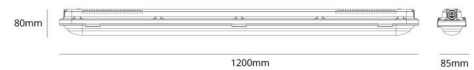

7 0 2 1 9 8 1 2 0 0 3 1 2