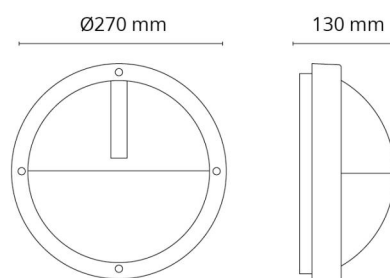

Runko: Alumiinia
 Väri: Grafiitti
 Suojuksen materiaali: UV-stabiloitu polykarbonaatti

Asennus/KytKentä

Asennus: Pinta-asennus, Sisävalaisimet / Ulkona
 Malli: 1100
 KytKentä: Liitinrima

Mitat

Halkaisija (mm) D: 270
 Syvyys (D): 130
 Paino (kg) brutto/netto: 1.848 / 1.791

Pakkaus

Pakkauksen mitat (L x W x H mm): 270 x 270 x 142

7 0 2 1 9 8 6 4 3 6 4 0 2