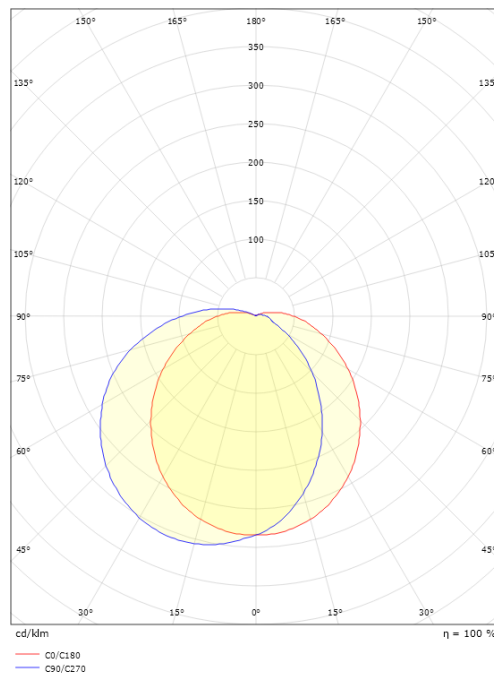

Uno 1100 Grafiitti 420lm 3000K Ra>80 Vaihehimmennys

Sähkönumero: 4522335
EAN: 7021986436402
SG tuotenumero: 643640

Sähköinen

Kokonaisteho: 10W
Jännite: 220-240V
Enimmäisvalaisimet katkaisijaa kohti: B10: 33, B16: 52, C10: 40, C16: 64

Valonlähteen tyyppi

Valonlähteen tyyppi: LED
Valovirta: 420lm
Tehokkuus: 42 lm/W
Väriämpötila: 3000K
Värintoistoindeksi: Ra>80
SDCM: SDCM: 3
Elinikä: L70/B50>50.000
Valonjako: Suora
Kupu: Opaali
Avauskulma: 120°

Ohjaus/himmennys

Tyyppi: Vaihehimmennys

Luokitus

Suojausluokka: Luokka II
Palosuojausluokka: 850°C - 30s

Energia ja hyväksynnät

Energialuokka merkitty valonlähteeseen: E
BVB: Kyllä

Materiaali ja pintakäsittely

Runko: Alumiinia
Väri: Grafiitti
Suojuksen materiaali: UV-stabiloitu polykarbonaatti

Asennus/KytKentä

Asennus: Pinta-asennus, Sisävalaisimet / Ulkona
Malli: 1100
KytKentä: Liitinrima

Mitat

Halkaisija (mm) D: 270
Syvyys (D): 130
Paino (kg) brutto/netto: 1.848 / 1.791

Pakkaus

Pakkauksen mitat (L x W x H mm): 270 x 270 x 142

7 0 2 1 9 8 6 4 3 6 4 0 2