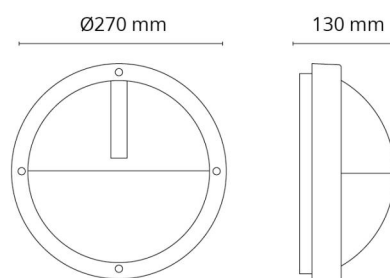

Asennus/KytKentä

Asennus: Pinta-asennus, Sisävalaisimet / Ulkona
 Malli: 1100
 KytKentä: Liitinrima

Mitat

Halkaisija (mm) D: 270
 Syvyys (D): 130
 Paino (kg) brutto/netto: 2 / 1.9

Pakkaus

Pakkauksen mitat (L x W x H mm): 270 x 270 x 142