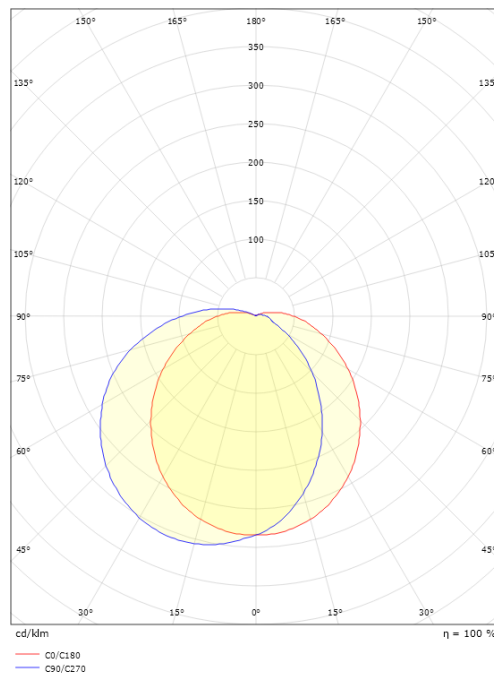

Asennus/KytKentä

Asennus: Pinta-asennus, Sisävalaisimet / Ulkona
 Malli: 1100
 KytKentä: Liitinrima

Mitat

Halkaisija (mm) D: 270
 Syvyys (D): 130
 Paino (kg) brutto/netto: 2 / 1.9

Pakkaus

Pakkauksen mitat (L x W x H mm): 270 x 270 x 142

7 0 2 1 9 8 6 4 3 6 4 4 0