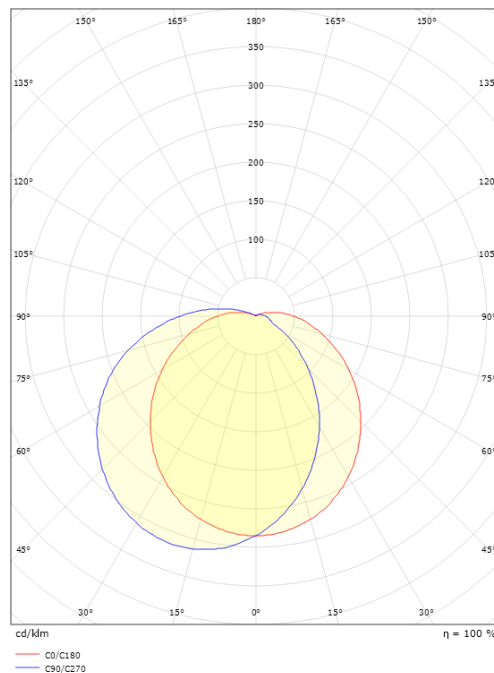

Uno 1100 Musta 420lm 3000K Ra>80 Vaihehimmennys

Sähkönnumero: 4522337
EAN: 7021986446401
SG tuotenumero: 644640

Sähköinen

Kokonaisteho: 10W
Jännite: 220-240V
Enimmäisvalaisimet katkaisijaa kohti: B10: 33, B16: 52, C10: 40, C16: 64

Valonlähteen tyyppi

Valonlähteen tyyppi: LED
Valovirta: 420lm
Tehokkuus: 42 lm/W
Väriämpötila: 3000K
Värintoistoindeksi: Ra>80
SDCM: SDCM: 3
Elinikä: L70/B50>50.000
Valonjako: Suora
Kupu: Opaali
Avauskulma: 120°

Ohjaus/himmennys

Tyyppi: Vaihehimmennys

Luokitus

Suojausluokka: Luokka II
Palosuojausluokka: 850°C - 30s

Energia ja hyväksynnät

Energialuokka merkitty valonlähteeseen: E
BVB: Kyllä

Materiaali ja pintakäsittely

Runko: Alumiinia
Väri: Musta (RAL 9004)
Suojuksen materiaali: UV-stabiloitu polykarbonaatti

Asennus/KytKentä

Asennus: Pinta-asennus, Sisävalaisimet / Ulkona
Malli: 1100
KytKentä: Liitinrima

Mitat

Halkaisija (mm) D: 270
Syvyys (D): 130
Paino (kg) brutto/netto: 1.848 / 1.743

Pakkaus

Pakkauksen mitat (L x W x H mm): 270 x 270 x 142

7 0 2 1 9 8 6 4 4 6 4 0 1