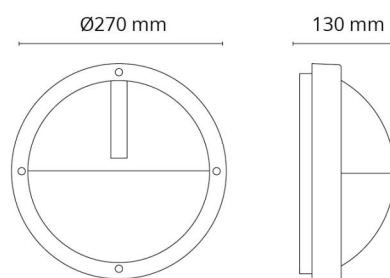

Runko: Alumiinia
 Väri: Musta (RAL 9004)
 Suojuksen materiaali: UV-stabiloitu polykarbonaatti

Asennus/KytKentä

Asennus: Pinta-asennus, Sisävalaisimet / Ulkona
 Malli: 1100
 KytKentä: Liitinrima

Mitat

Halkaisija (mm) D: 270
 Syvyys (D): 130
 Paino (kg) brutto/netto: 1.848 / 1.743

Pakkaus

Pakkauksen mitat (L x W x H mm): 270 x 270 x 142

7 0 2 1 9 8 6 4 4 6 4 0 1