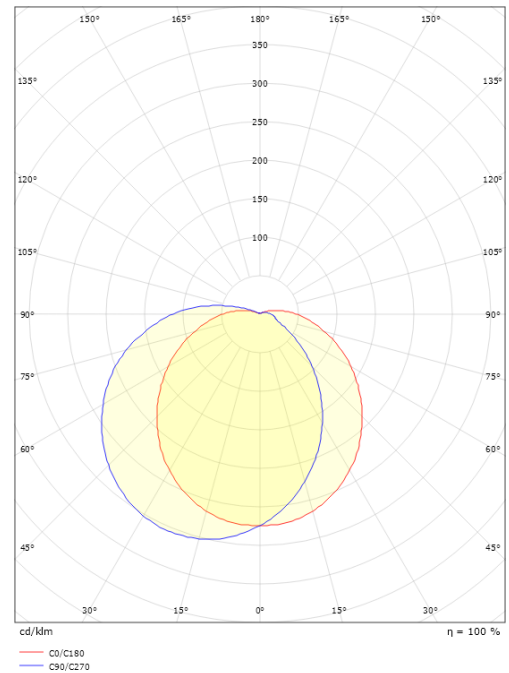

**Mitat**

Halkaisija (mm) D: 270  
 Syvyys (D): 130  
 Paino (kg) brutto/netto: 1.848 / 1.792

**Pakkaus**

Pakkauksen mitat (L x W x H mm): 270 x 270 x 142

7 0 2 1 9 8 6 4 1 6 4 0 4