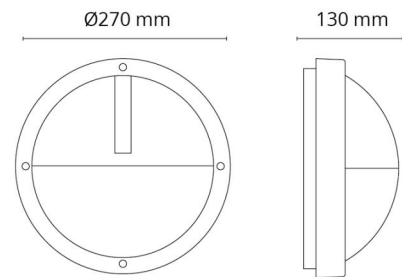

Runko: Alumiinia  
 Väri: Valkoinen (RAL 9003)  
 Suojuksen materiaali: UV-stabiloitu polykarbonaatti

**Asennus/KytKentä**

Asennus: Pinta-asennus, Sisävalaisimet / Ulkona  
 Malli: 1100  
 KytKentä: Liitinrima

**Mitat**

Halkaisija (mm) D: 270  
 Syvyys (D): 130  
 Paino (kg) brutto/netto: 1.848 / 1.792

**Pakkaus**

Pakkauksen mitat (L x W x H mm): 270 x 270 x 142

7 0 2 1 9 8 6 4 1 6 4 0 4