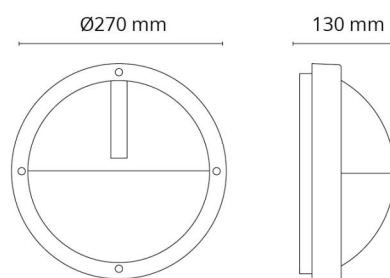

Asennus/KytKentä

Asennus: Pinta-asennus, Sisävalaisimet / Ulkona
 Malli: 1100
 KytKentä: Liitinrima

Mitat

Halkaisija (mm) D: 270
 Syvyys (D): 130
 Paino (kg) brutto/netto: 2.05 / 1.9

Pakkaus

Pakkauksen mitat (L x W x H mm): 270 x 270 x 142