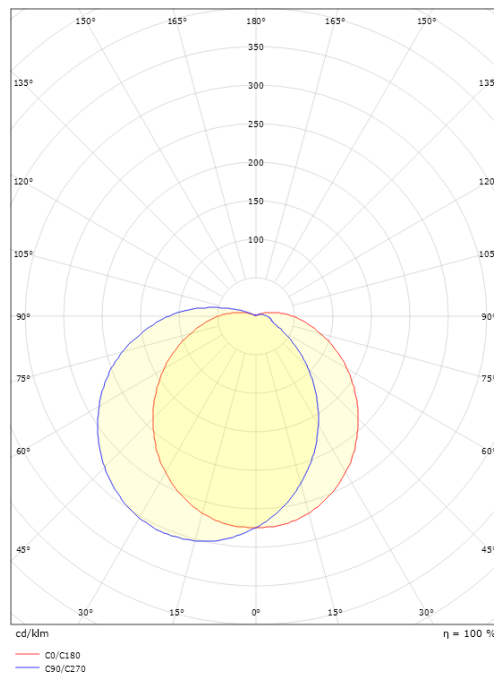

Asennus/KytKentä

Asennus: Pinta-asennus, Sisävalaisimet / Ulkona
 Malli: 1100
 KytKentä: Liitinrima

Mitat

Halkaisija (mm) D: 270
 Syvyys (D): 130
 Paino (kg) brutto/netto: 2.05 / 1.9

Pakkaus

Pakkauksen mitat (L x W x H mm): 270 x 270 x 142

7 0 2 1 9 8 6 4 1 6 4 4 2