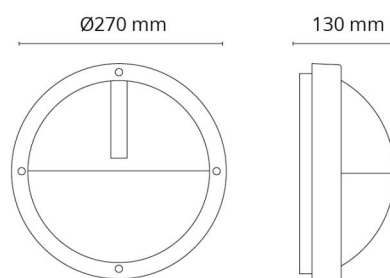

Uno 1100 Grafiitti 440lm 4000K Ra>80 Vaihehimmennys

Sähkönnumero: 4522605
EAN: 7021986436426
SG tuotenumero: 643642

Sähköinen

Kokonaisteho: 11.5W
Jännite: 220-240V
Enimmäisvalaisimet katkaisijaa kohti: B10: 33, B16: 52, C10: 40, C16: 64

Valonlähteen tyyppi

Valonlähteen tyyppi: LED
Valovirta: 440lm
Tehokkuus: 38 lm/W
Väriämpötila: 4000K
Värintoistoindeksi: Ra>80
SDCM: SDCM: 3
Elinikä: L70/B50>50.000
Valonjako: Suora
Kupu: Opaali
Avauskulma: 120°

Ohjaus/himmennys

Tyyppi: Vaihehimmennys

Luokitus

Suojausluokka: Luokka II
Palosuojausluokka: 850°C - 30s

Energia ja hyväksynnät

Energialuokka merkitty valonlähteeseen: E
BVB: Kyllä

Materiaali ja pintakäsittely

Runko: Alumiinia
Väri: Grafiitti
Suojuksen materiaali: UV-stabiloitu polykarbonaatti

Asennus/KytKentä

Asennus: Pinta-asennus, Sisävalaisimet / Ulkona
Malli: 1100
KytKentä: Liitinrima

Mitat

Halkaisija (mm) D: 270
Syvyys (D): 130
Paino (kg) brutto/netto: 1.848 / 1.743

Pakkaus

Pakkauksen mitat (L x W x H mm): 270 x 270 x 142

7 0 2 1 9 8 6 4 3 6 4 2 6