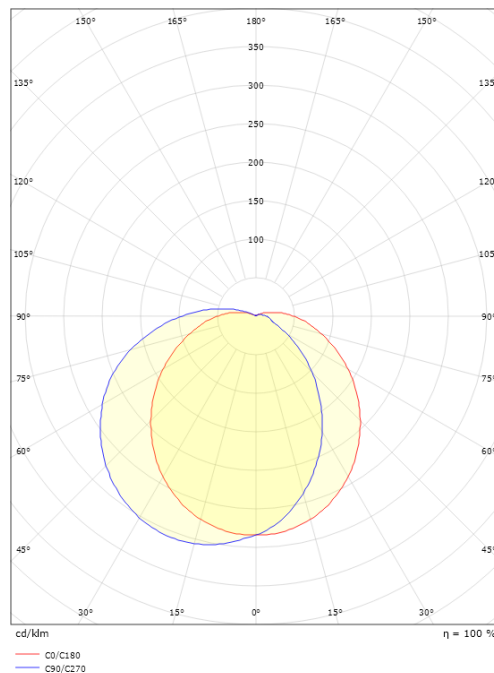

Uno 1100 Grafiitti 440lm 4000K Ra>80 Vaihehimmennys

Sähkönnumero: 4522605
EAN: 7021986436426
SG tuotenumero: 643642

Sähköinen

Kokonaisteho: 11.5W
Jännite: 220-240V
Enimmäisvalaisimet katkaisijaa kohti: B10: 33, B16: 52, C10: 40, C16: 64

Valonlähteen tyyppi

Valonlähteen tyyppi: LED
Valovirta: 440lm
Tehokkuus: 38 lm/W
Väriämpötila: 4000K
Värintoistoindeksi: Ra>80
SDCM: SDCM: 3
Elinikä: L70/B50>50.000
Valonjako: Suora
Kupu: Opaali
Avauskulma: 120°

Ohjaus/himmennys

Tyyppi: Vaihehimmennys

Luokitus

Suojausluokka: Luokka II
Palosuojausluokka: 850°C - 30s

Energia ja hyväksynnät

Energialuokka merkitty valonlähteeseen: E
BVB: Kyllä

Materiaali ja pintakäsittely

Runko: Alumiinia
Väri: Grafiitti
Suojuksen materiaali: UV-stabiloitu polykarbonaatti

Asennus/KytKentä

Asennus: Pinta-asennus, Sisävalaisimet / Ulkona
Malli: 1100
KytKentä: Liitinrima

Mitat

Halkaisija (mm) D: 270
Syvyys (D): 130
Paino (kg) brutto/netto: 1.848 / 1.743

Pakkaus

Pakkauksen mitat (L x W x H mm): 270 x 270 x 142

7 0 2 1 9 8 6 4 3 6 4 2 6