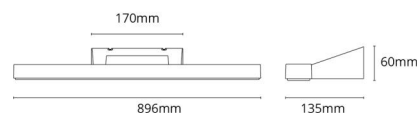

Asennus/KytKentä

Asennus: Pinta-asennus, Sisävalaisimet
 Malli: 900
 KytKentä: Liitinrima

Mitat

Pituus (mm) L: 896
 Leveys (mm) W: 135
 Korkeus (mm) H: 60
 Syvyys (D): 135
 Paino (kg) brutto/netto: 1.621 / 1.262

Pakkaus

Pakkauksen mitat (L x W x H mm): 917 x 142 x 68

7 0 2 1 9 8 1 1 4 4 3 1 9