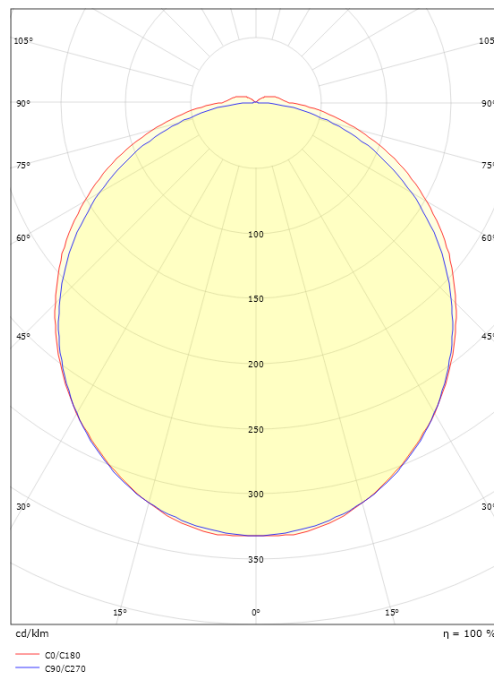

Asennus/KytKentä

Asennus: Pinta-asennus, Sisävalaisimet
 Malli: 900
 KytKentä: Liitinrima

Mitat

Pituus (mm) L: 896
 Leveys (mm) W: 135
 Korkeus (mm) H: 60
 Syvyys (D): 135
 Paino (kg) brutto/netto: 1.621 / 1.262

Pakkaus

Pakkauksen mitat (L x W x H mm): 917 x 142 x 68

7 0 2 1 9 8 1 1 4 4 3 1 9