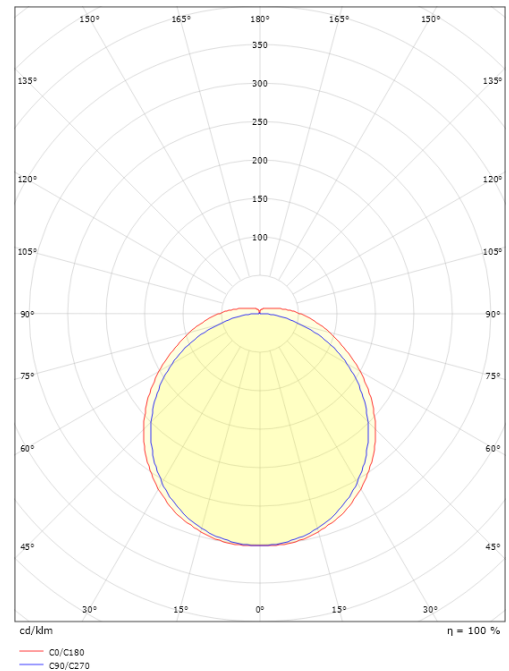

Asennus/KytKentä

Asennus: Pinta-asennus, Sisävalaisimet
 Malli: 1200
 KytKentä: Liitinrima

Mitat

Pituus (mm) L: 1220
 Leveys (mm) W: 151
 Korkeus (mm) H: 54
 Paino (kg) brutto/netto: 3.12 / 2.5

Pakkaus

Pakkauksen mitat (L x W x H mm): 1245 x 160 x 60

7 0 2 1 9 8 1 1 1 8 6 1