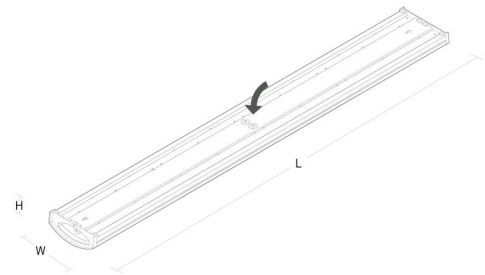

Asennus/KytKentä

Asennus: Pinta-asennus, Sisävalaisimet
 Malli: 1200
 KytKentä: Liitinrima

Mitat

Pituus (mm) L: 1220
 Leveys (mm) W: 151
 Korkeus (mm) H: 54
 Paino (kg) brutto/netto: 3.12 / 2.5

Pakkaus

Pakkauksen mitat (L x W x H mm): 1245 x 160 x 60