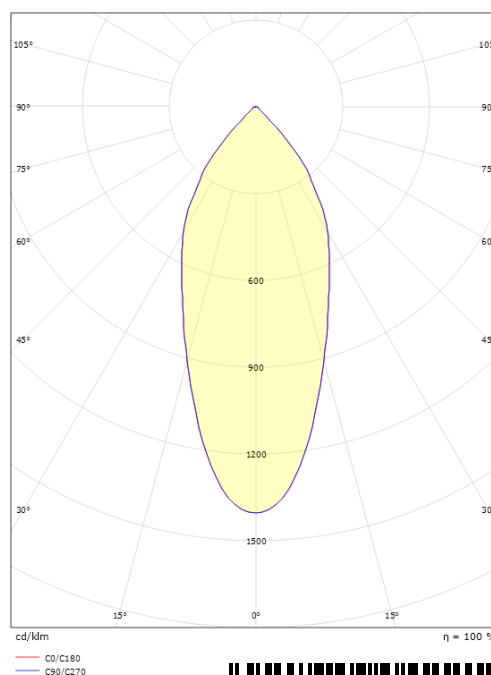

Hauteur (mm) H: 37
 Diameter (mm) D: 94
 Cut-out (mm): 76
 Profondeur de la cavité de plafond (mm): 35
 Distance d'une surface inflammable (mm): 0mm
 Poids (kg) brut/netto: 0.4 / 0.4

Emballage

Dimensions de l'emballage (mm): 115 x 100 x 95