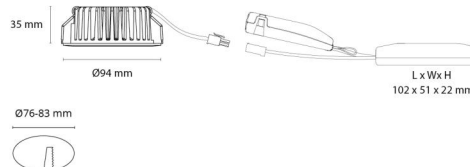

Matériaux et finition

Embase: Aluminium
 Couleur: Blanc mat (RAL 9003)
 Matériau de la verrine: Verre trempé

Montage/Connexion

Montage: Encastré, Intérieur / Extérieurs
 Connexion: Bornier sans vis

Dimensions

Hauteur (mm) H: 37
 Diameter (mm) D: 94
 Cut-out (mm): 76
 Profondeur de la cavité de plafond (mm): 35
 Distance d'une surface inflammable (mm): 0mm
 Poids (kg) brut/netto: 0.4 / 0.4

Emballage

Dimensions de l'emballage (mm): 115 x 100 x 95