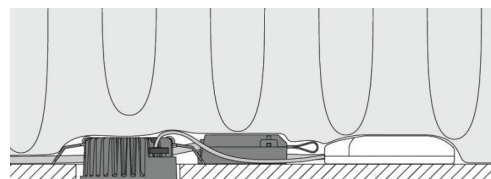

Matériaux et finition

Embase: Aluminium
 Couleur: Blanc mat (RAL 9003)
 Matériau de la verrine: Verre trempé

Montage/Connexion

Montage: Encastré, Intérieur / Extérieurs
 Connexion: Bornier sans vis

Dimensions

Hauteur (mm) H: 37
 Diameter (mm) D: 94
 Cut-out (mm): 76
 Profondeur de la cavité de plafond (mm): 35
 Distance d'une surface inflammable (mm): 0mm
 Poids (kg) brut/netto: 0.4 / 0.4

Emballage

Dimensions de l'emballage (mm): 115 x 100 x 95