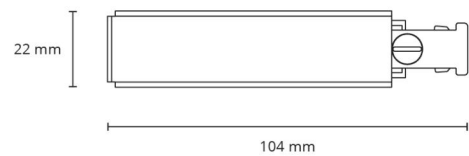

Montage/Connexion

Montage: Surface, Intérieur
Module: slim
Câble: Câble fixe uniquement

Dimensions

Longueur (mm) L: 104
Largeur (mm) W: 22
Hauteur (mm) H: 22
Poids (kg) brutto/netto: 0.056 / 0.049

Emballage

Dimensions de l'emballage (mm): 104 x 22 x 22

7 0 2 1 9 8 0 3 0 4 0 1 1