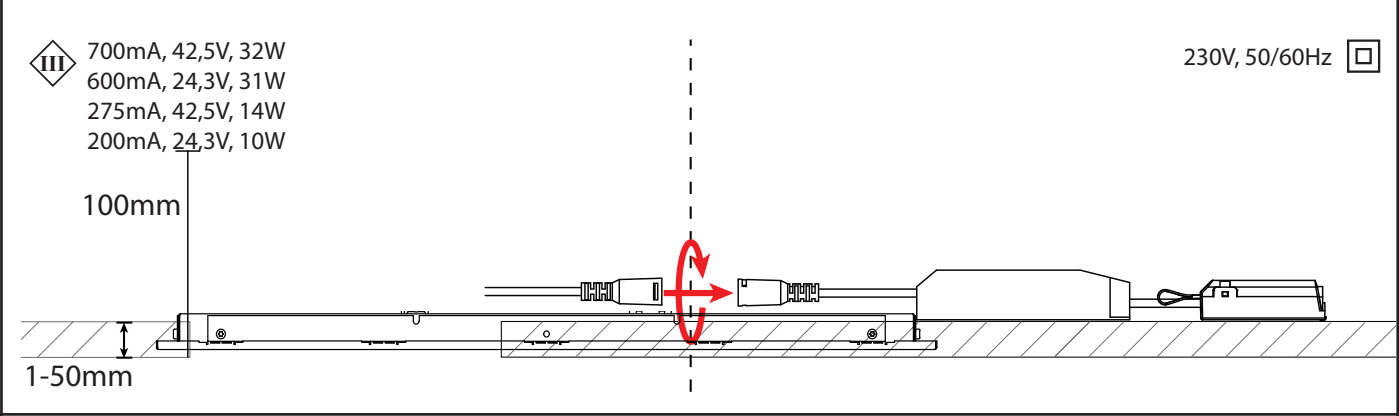

NO: Skru av strømmen før montering.
DK: Sluk for strømmen inden montering.
SE: Stäng av strømmen innan montering.
EN: Turn off power before installing.
FR: Couper le courant avant l'installation.
NL: Stroom uitschakelen voor u het toestel installeert.
DE: Vor Installationsarbeiten den Strom abschalten.
FI: Sammuta virta ennen kytkemistä