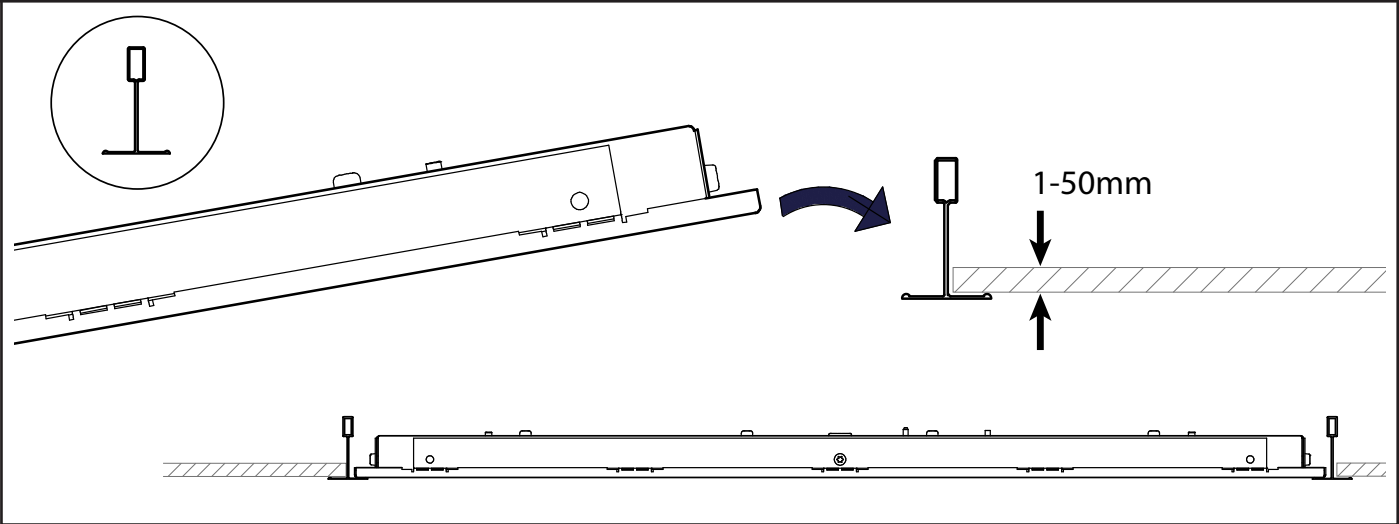

Molior

NO: Kan kun installeres og vedlikeholdes av en registrert installasjonsvirksomhet.
DK: Må kun installeres og vedlikeholdes af uddannet elektriker.
SE: Skall installeras och underhållas av behörig elektriker.
EN: Only to be installed and maintained by an authorized electrician.
FR: Doit être installé et maintenu par un électricien qualifié.
NL: Mag alleen geïnstalleerd en onderhouden worden door een bevoegde electricien.
DE: Dieses Produkt darf nur durch autorisiertes Personal (z.B. Elektro-Installateur) angeschlossen, in Betrieb genommen und gewartet werden.
FI: Asentaa ja huoltaa saa vain valtuutettu sähköasentaja

NO: Skru av strømmen før montering.
DK: Sluk for strømmen inden montering.
SE: Stäng av strømmen innan montering.
EN: Turn off power before installing.
FR: Couper le courant avant l'installation.
NL: Stroom uitschakelen voor u het toestel installeert.
DE: Vor Installationsarbeiten den Strom abschalten.
FI: Sammuta virta ennen kytkemistä

Rev: 03.05.2022

NORWAY SG Armaturen AS Skytterheia 25 N-4790 Lillesand Tel: +47 37 50 03 00 firmapost@sg-as.no www.sg-as.no	SWEDEN SG Armaturen AB Tel: +46 31 81 71 10 info@sg-ab.se www.sg-ab.se	DENMARK SG Armaturen A/S Tel: +45 70 70 72 13 info@sg-as.dk www.sg-as.dk	FRANCE SG Lighting SA/NV Tel: +33(0) 4 94 93 00 00 info.france@sglighting.net www.sglighting.net	GERMANY SG Leuchten GmbH Tel: +49 40 23 99 44 59 info@sg-leuchten.de www.sg-leuchten.de
FINLAND SG Armaturen Oy Tel: +358 02 07 30 39 60 info@sg-oy.fi www.sg-oy.fi	UNITED KINGDOM SG Lighting LTD Tel: +47 37 50 03 00 info@sglighting.co.uk www.sglighting.co.uk	BENELUX SG Lighting SA/NV Tel: +32(0) 15 20 72 71 info.benelux@sglighting.net www.sglighting.net	INTERNATIONAL SG Lighting Co Ltd. Tel: +86 769 88 49 20 88 cindy@sgdgc.com www.sg-as.com