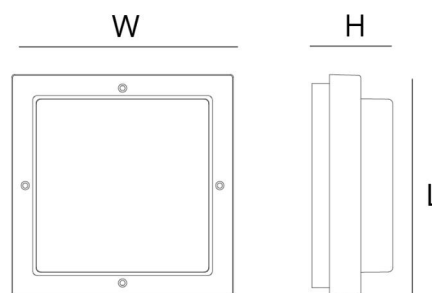

Matériaux et finition

Embase: Aluminium
Couleur: Blanc (RAL 9003)
Matériau de la verrine: Polycarbonate stabilisé aux UV

Montage/Connexion

Montage: Surface, Intérieur / Extérieurs
Connexion: Bornier sans vis

Dimensions

Longueur (mm) L: 240
Largeur (mm) W: 240
Hauteur (mm) H: 90
Poids (kg) brutto/netto: 2.09 / 1.8

Emballage

Dimensions de l'emballage (mm): 240 x 240 x 80

7 0 2 1 9 8 6 1 1 1 8 0 4