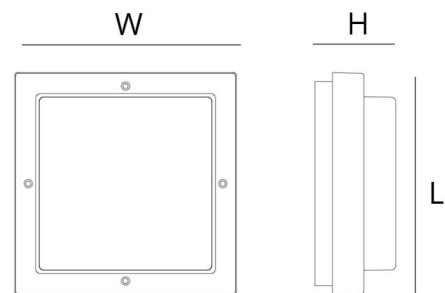

Montage/Connexion

Montage: Surface, Intérieur / Extérieurs
 Connexion: Bornier sans vis

Dimensions

Longueur (mm) L: 308
 Largeur (mm) W: 308
 Hauteur (mm) H: 88
 Poids (kg) brutto/netto: 1.9 / 1.9

Emballage

Dimensions de l'emballage (mm): 308 x 308 x 88

7 0 2 1 9 8 6 1 4 1 9 7 9