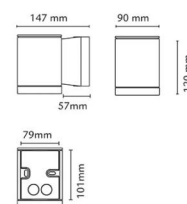

Protection

Classe Isolation: Classe II

Matériaux et finition

Embase: Aluminium
 Couleur: Noir (RAL 9004)
 Matériau de la verrine: Verre trempé

Montage/Connexion

Montage: Surface, Extérieurs
 Module: 1x35W
 Connexion: Bornier sans vis

Dimensions

Largeur (mm) W: 90
 Hauteur (mm) H: 120
 Profondeur (D): 147
 Poids (kg) brutto/netto: 1.332 / 1.11

Emballage

Dimensions de l'emballage (mm): 160 x 100 x 130

7 0 2 1 9 8 6 1 4 6 8 0 6