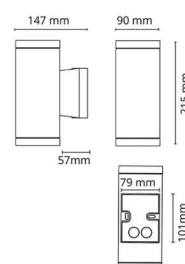

Echo 2x35W Graphite

Codes-articles: 623682
 EAN: 7021986236828

Électrique

Wattage: 2x35W
 System wattage: 70W
 Tension: 220-240V

Source lumineuse

Type de source lumineuse: Halogen
 Prise: GU10
 Distribution de la lumière: Directe
 Optique: Verre transparent
 Faisceau: 35°

Protection

Classe Isolation: Classe II

Matériaux et finition

Embase: Aluminium
 Couleur: Graphite
 Matériau de la verrine: Verre trempé

Montage/Connexion

Montage: Surface, Extérieurs
 Module: 2x35W
 Connexion: Bornier sans vis

Dimensions

Largeur (mm) W: 90
 Hauteur (mm) H: 215
 Profondeur (D): 147
 Poids (kg) brutto/netto: 1.944 / 1.62

Emballage

Dimensions de l'emballage (mm): 160 x 100 x 230

7 0 2 1 9 8 6 2 3 6 8 2 8