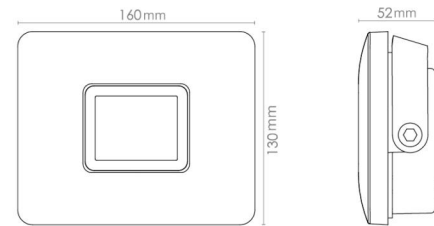

Source lumineuse

Type de source lumineuse: LED
 Luminous flux: 2910lm
 Efficacité: 127 lm/W
 Température des couleurs: 3000K
 Rendu des couleurs (CRI): Ra>80
 Facteur MacAdams: SDCM: 3
 Durée de vie: L80/B50>50,000
 Température ambiante min.: -25°C
 Distribution de la lumière: Directe
 Optique: Verre dépoli
 Faisceau: 100°
 Stroboscopique visible (SVM): 0.16
 Effet stroboscopique (SVM): 0.02

Matériaux et finition

Embase: Aluminium
 Couleur: Blanc
 Matériau de la verrine: Verre trempé

Montage/Connexion

Montage: Surface, Extérieurs
 Câble: Câble 1,5m

Dimensions

Longueur (mm) L: 160
 Largeur (mm) W: 130
 Hauteur (mm) H: 52
 Poids (kg) brutto/netto: 1.067 / 0.97

Emballage

Dimensions de l'emballage (mm): 170 x 180 x 70

7 0 2 1 9 8 6 3 0 0 5 2 9