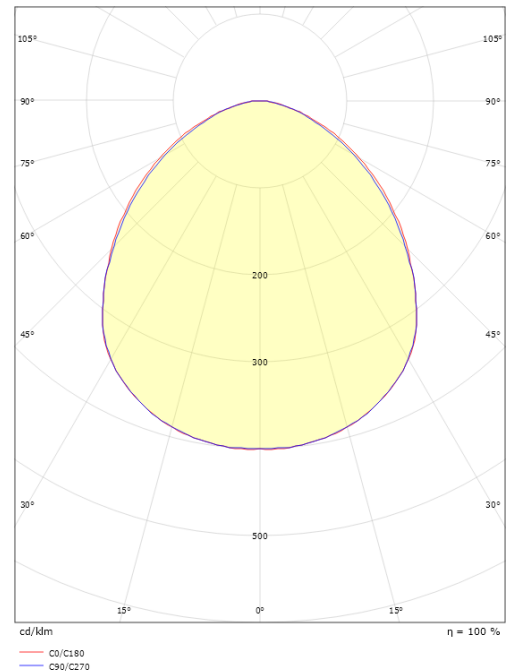

Emballage

Dimensions de l'emballage (mm): 170 x 180 x 70