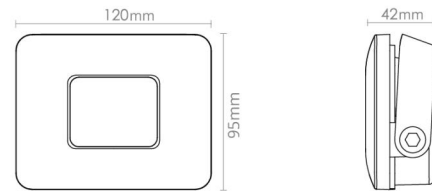

Source lumineuse

Type de source lumineuse: LED
 Luminous flux: 1290lm
 Efficacité: 129 lm/W
 Température des couleurs: 3000K
 Rendu des couleurs (CRI): Ra>80
 Facteur MacAdams: SDCM: 3
 Durée de vie: L80/B50>50,000
 Température ambiante min.: -25°C
 Distribution de la lumière: Directe
 Optique: Verre dépoli
 Faisceau: 100°
 Stroboscopique visible (SVM): 0.29
 Effet stroboscopique (SVM): 0.03

Matériaux et finition

Embase: Aluminium
 Couleur: Blanc
 Matériau de la verrine: Verre trempé

Montage/Connexion

Montage: Surface, Extérieurs
 Câble: Câble 1,5m

Dimensions

Longueur (mm) L: 120
 Largeur (mm) W: 95
 Hauteur (mm) H: 44
 Poids (kg) brutto/netto: 0.667 / 0.607

Emballage

Dimensions de l'emballage (mm): 170 x 130 x 60