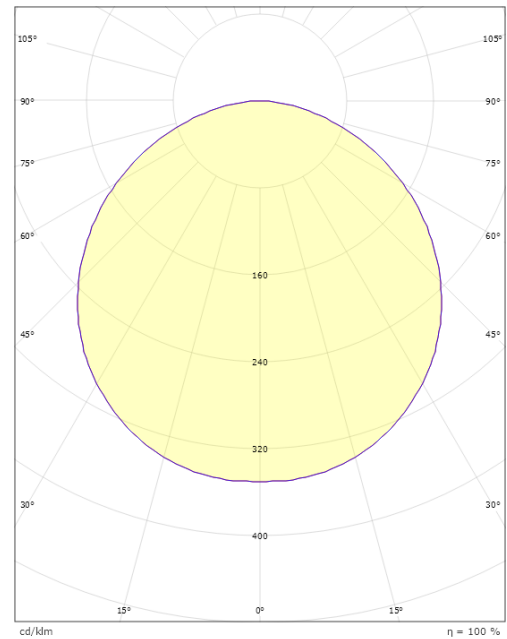

Dimensions

Hauteur (mm) H: 77
Diameter (mm) D: 270
Poids (kg) brutto/netto: 2.39 / 1.9

Emballage

Dimensions de l'emballage (mm): 278 x 275 x 92

7 0 2 1 9 8 6 0 5 0 4 1 7