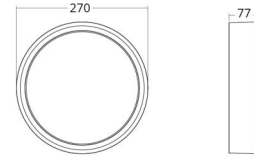

Frame Round

Frame Round Blanc 670lm 3000K Ra>80 Coupure de phase descendante

Codes-articles: 605041
EAN: 7021986050417

Électrique

System wattage: 7W
Tension: 220-240V
Nombre maximal de luminaires par disjoncteur: B10: 19, B16: 30, C10: 31, C16: 51

Source lumineuse

Type de source lumineuse: LED
Luminous flux: 670lm
Efficacité: 96 lm/W
Température des couleurs: 3000K
Rendu des couleurs (CRI): Ra>80
Facteur MacAdams: SDCM: 3
Durée de vie: L70/B20>100,000
Durée de vie: L80/B20>75.000
Distribution de la lumière: Directe
Optique: Opale
Faisceau: 110°
Groupe de risque photobiologique: RG 0
ULOR (Oui, avec montage au plafond

Dimensions

Hauteur (mm) H: 77
Diameter (mm) D: 270
Poids (kg) brutto/netto: 2.39 / 1.9

Emballage

Dimensions de l'emballage (mm): 278 x 275 x 92

7 0 2 1 9 8 6 0 5 0 4 1 7