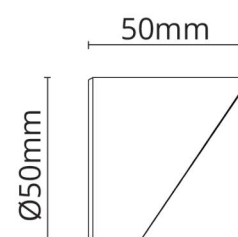

### Dimensions

Longueur (mm) L: 50  
Largeur (mm) W: 50  
Hauteur (mm) H: 50  
Poids (kg) brutto/netto: 0.048 / 0.044

### Emballage

Dimensions de l'emballage (mm): 60 x 60 x 60

7 0 2 1 9 8 6 3 0 0 2 7 7